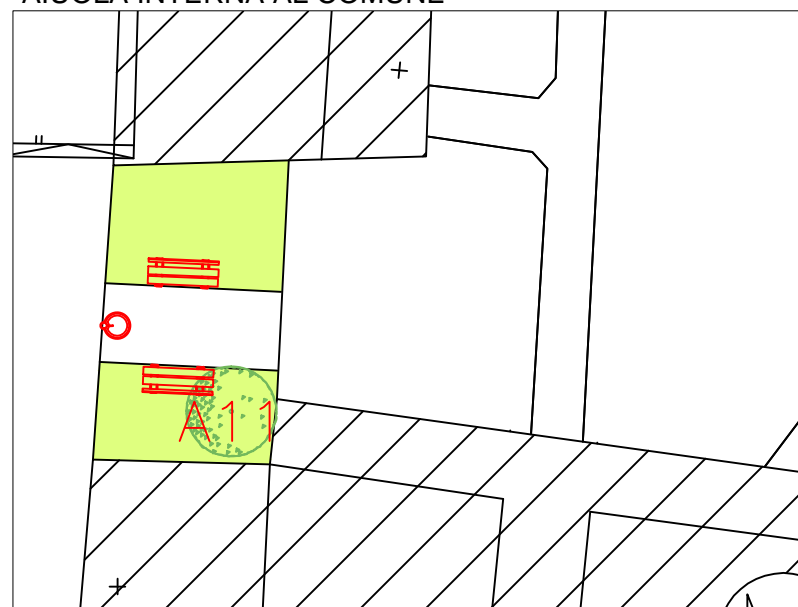

AIUOLA INTERNA AL COMUNE