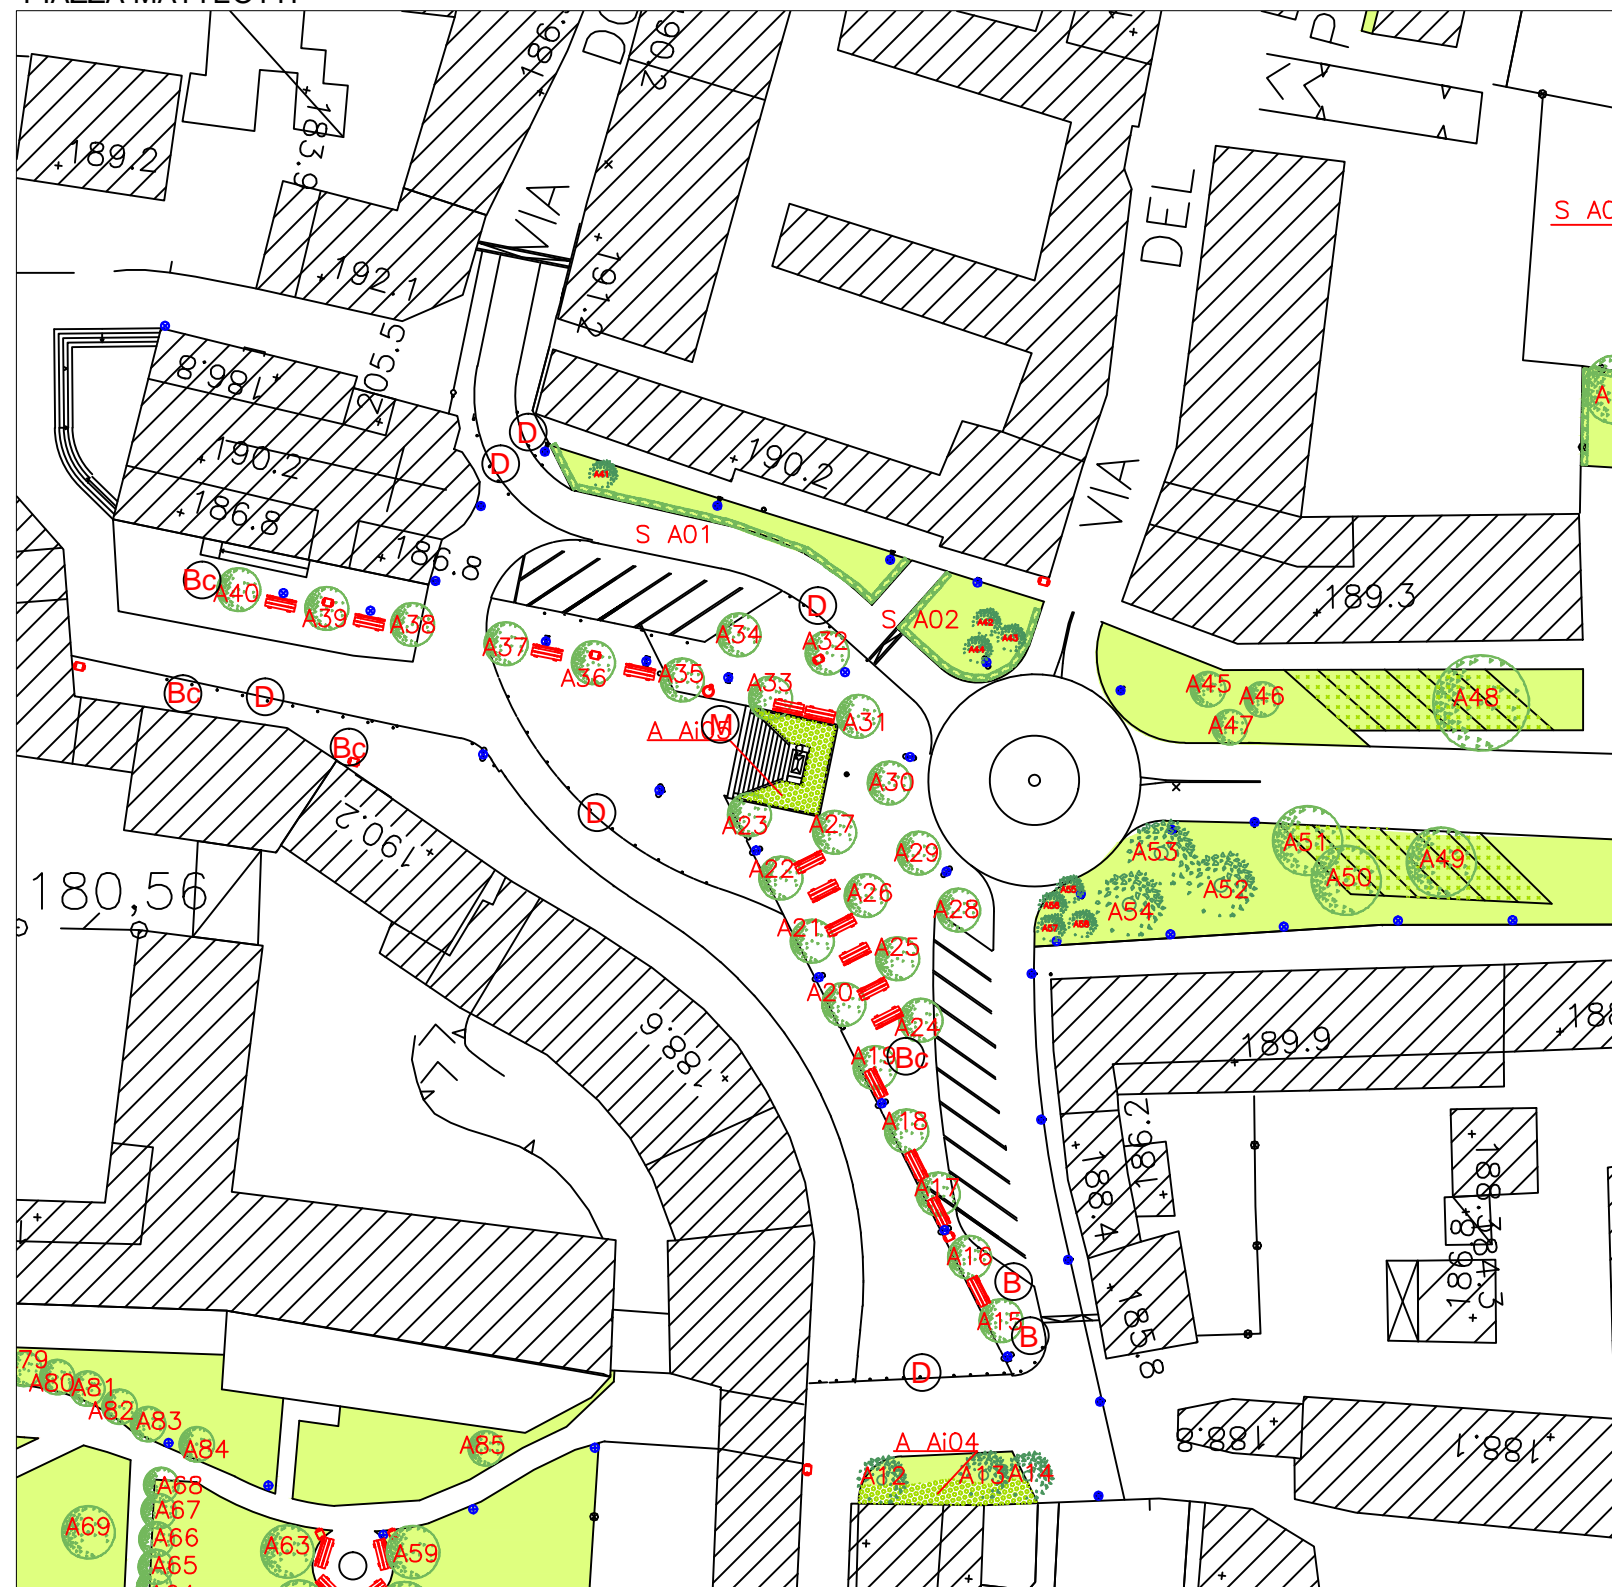

PARCO DELLA VILLA COMUNALE

AREA A1

LEGENDA:

- | | | |
|----------------------------------|------------|------------------|
| Area a prato | Panchina | Monumento |
| Alberature | Giochi | Bachecca |
| Arbusti medi | Tavolo | Porta biciclette |
| Siepe | Fontanella | Cabina gas |
| Aiuela con arbusti misti | Cestino | Cabina gas |
| Aiuela con bosso potato in forma | Lampioni | |
| | Recinzioni | |

COMUNE DI BURAGO di MOLGORA
PROVINCIA DI MONZA E BRIANZA

AIUOLA FRONTE MUNICIPIO

AIUOLA INTERNA AL COMUNE

AIUOLA RETRO MUNICIPIO

COMUNE DI BURAGO di MOLGORA

Censimento del Verde
Area di intervento A1
PARCO DELLA VILLA COMUNALE E
AIUOLE COMUNE

A1

PIAZZA MATTEOTTI

AREA A2
LEGENDA:

- | | | |
|---------------------------------|------------|------------------|
| Area a prato | Panchina | Monumento |
| Prato armato | Giochi | Bacheca |
| Alberature | Tavolo | Porta biciclette |
| Arbusti medi | Fontanella | Cabina gas |
| Siepe | Cestino | Dissuasori |
| Aiola con arbusti misti | Lampioni | |
| Aiola con bosso potato in forma | Recinzioni | |