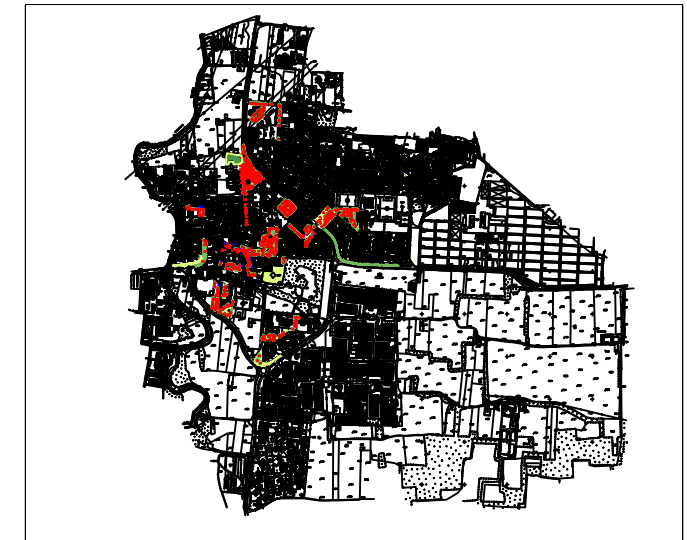

- | | | |
|---------------------------------|------------|------------------|
| Area a prato | Panchina | Monumento |
| Prato armato | Giochi | Bacheca |
| Alberature | Tavolo | Porta biciclette |
| Arbusti medi | Fontanella | Cabina gas |
| Siepe | Cestino | |
| Aiola con arbusti misti | Lampioni | |
| Aiola con bosso potato in forma | Recinzioni | |

COMUNE DI BURAGO di MOLGORA
PROVINCIA DI MONZA E BRIANZA

COMUNE DI BURAGO di MOLGORA

Censimento del Verde
Area di intervento B4
LARGO TOTI

B4

AREA LIMITROFA AL CIMITERO- VIA DON STURZO

AREA C1
LEGENDA:

- | | | |
|-------------------------------|------------|------------------|
| Area a prato | Panchina | Monumento |
| Prato armato | Giochi | Bacheca |
| Alberature | Tavolo | Porta biciclette |
| Arbusti medi | Fontanella | Cabina gas |
| Siepe | Cestino | |
| Aiuola con arbusti misti | Lampioni | |
| Area boschiva da riprogettare | Recinzioni | |

COMUNE DI BURAGO di MOLGORA
PROVINCIA DI MONZA E BRIANZA

COMUNE DI BURAGO di MOLGORA

Censimento del Verde

Area di intervento C1
AREA LIMITROFA AL CIMITERO-
VIA DON STURZO

C1

AREA GIOCHI DI VIA MAZZINI

AREA C2