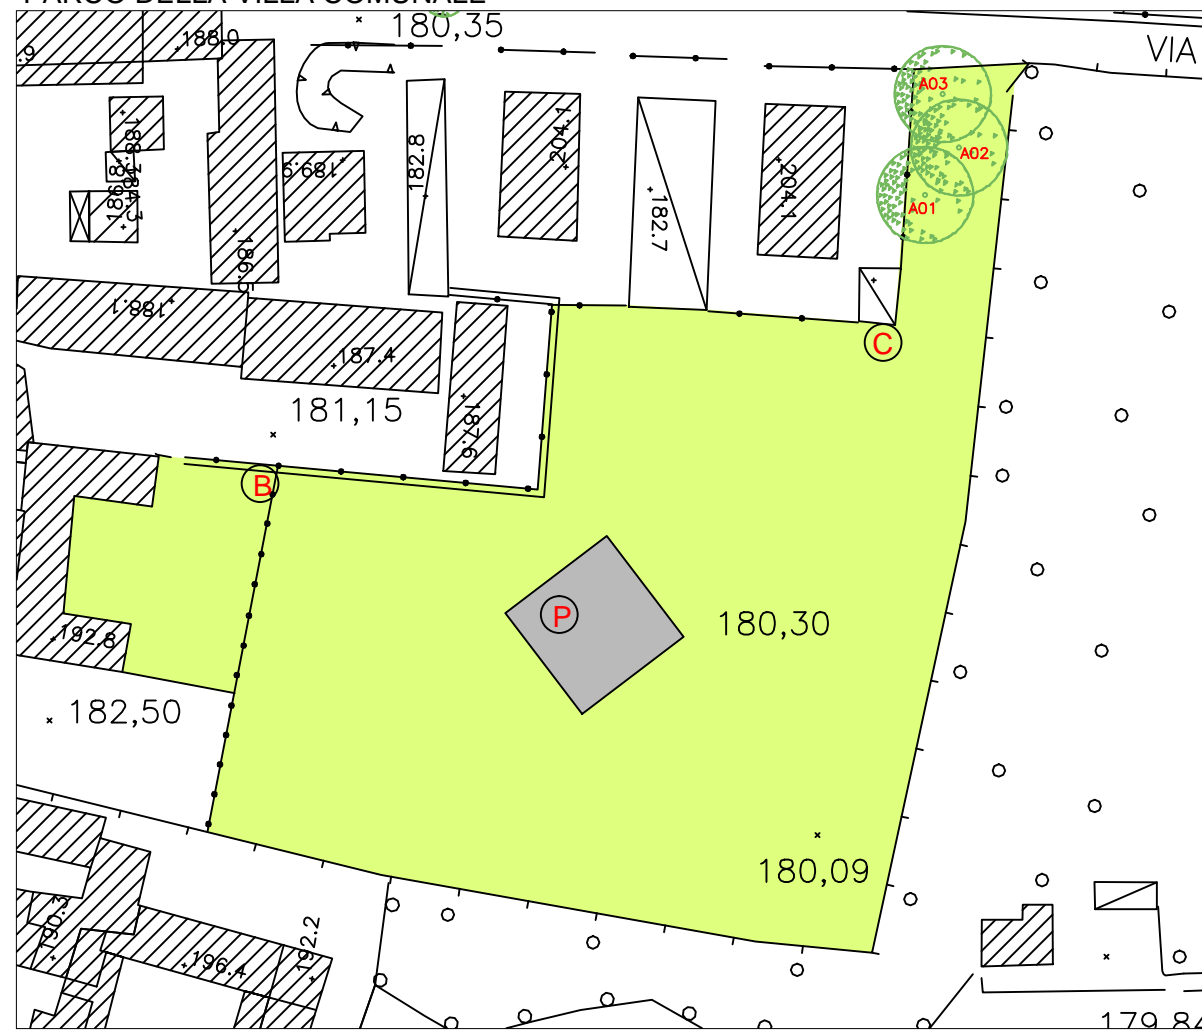

PARCO DELLA VILLA COMUNALE

AREA A1

LEGENDA:

- | | | |
|----------------------------------|------------|------------------|
| Area a prato | Panchina | Monumento |
| Alberature | Giochi | Bachecca |
| Arbusti medi | Tavolo | Porta biciclette |
| Siepe | Fontanella | Cabina gas |
| Aiuela con arbusti misti | Cestino | Cabina gas |
| Aiuela con bosso potato in forma | Lampioni | |
| | Recinzioni | |

COMUNE DI BURAGO di MOLGORA
PROVINCIA DI MONZA E BRIANZA

AIUOLA FRONTE MUNICIPIO

AIUOLA INTERNA AL COMUNE

AIUOLA RETRO MUNICIPIO

COMUNE DI BURAGO di MOLGORA

Censimento del Verde
Area di intervento A1
PARCO DELLA VILLA COMUNALE E
AIUOLE COMUNE

A1

PIAZZA MATTEOTTI

AREA A2
LEGENDA:

- | | | |
|---------------------------------|------------|------------------|
| Area a prato | Panchina | Monumento |
| Prato armato | Giochi | Bacheca |
| Alberature | Tavolo | Porta biciclette |
| Arbusti medi | Fontanella | Cabina gas |
| Siepe | Cestino | Dissuasori |
| Aiola con arbusti misti | Lampioni | |
| Aiola con bosso potato in forma | Recinzioni | |