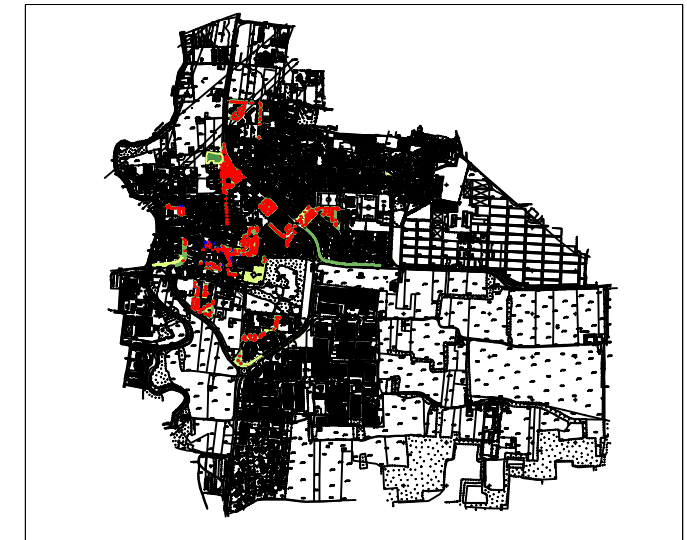

COMUNE DI BURAGO di MOLGORA
PROVINCIA DI MONZA E BRIANZA

COMUNE DI BURAGO di MOLGORA

Censimento del Verde

Area di intervento C4
AREA VERDE DI VIA MARCONI
ANG VIA MONTEGRAPPA E VIALE XXV APRILE

C4