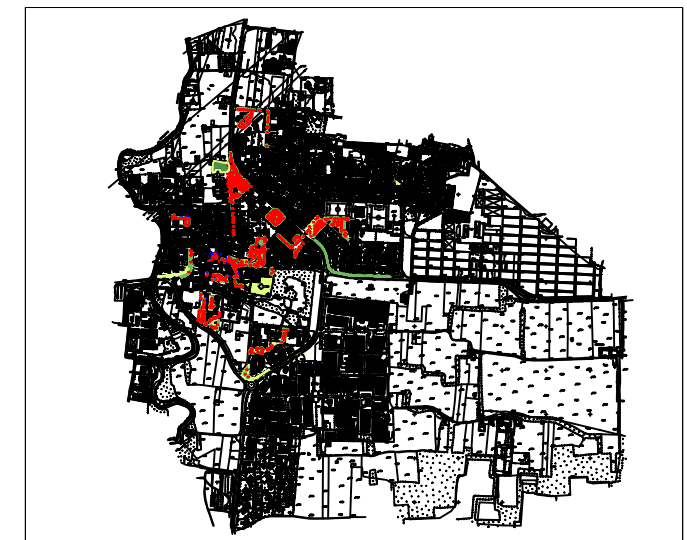

AREA C6

LEGENDA:

Area a prato	Panchina	Monumento
Prato armato	Giochi	Bacheca
Alberature	Tavolo	Porta biciclette
Arbusti medi	Fontanella	Cabina gas
Siepe	Cestino	
Aiola con arbusti misti	Lampioni	
Aiola con bosso potato in forma	Recinzioni	

COMUNE DI BURAGO di MOLGORA
PROVINCIA DI MONZA E BRIANZA