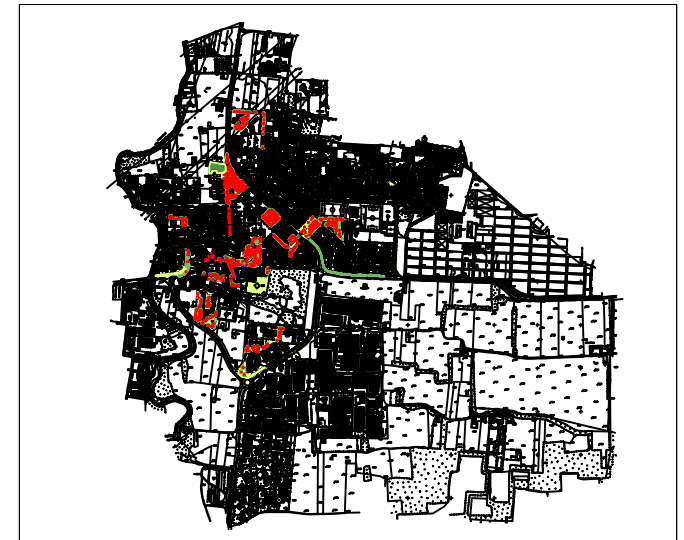

COMUNE DI BURAGO di MOLGORA
PROVINCIA DI MONZA E BRIANZA

COMUNE DI BURAGO di MOLGORA

Censimento del Verde
Area di intervento A6
VIA DON MINZONI

A6

PARCO SU VIA MARTIN LUTER KING

AREA B1
LEGENDA:

- | | | |
|----------------------------------|------------|------------------|
| Area a prato | Panchina | Monumento |
| Prato armato | Giochi | Bacheca |
| Alberature | Tavolo | Porta biciclette |
| Arbusti medi | Fontanella | Cabina gas |
| Siepe | Cestino | |
| Aiuola con arbusti misti | Lampioni | |
| Aiuola con bosso potato in forma | Recinzioni | |

COMUNE DI BURAGO
PROVINCIA DI MONZA E BRIANZA

COMUNE DI BURAGO di MOLGORA

Censimento del Verde
Area di intervento B1
PARCO VIA MARTIN LUTER KING

B1

SCUOLE

AREA B2
LEGENDA:

- | | | |
|----------------------------------|------------|------------------|
| Area a prato | Panchina | Monumento |
| Prato armato | Giochi | Bacheca |
| Alberature | Tavolo | Porta biciclette |
| Arbusti medi | Fontanella | Cabina gas |
| Siepe | Cestino | |
| Aiuola con arbusti medi | Lampioni | |
| Aiuola con bosso potato in forma | Recinzioni | |

COMUNE DI BURAGO di MOLGORA
PROVINCIA DI MONZA E BRIANZA

COMUNE DI BURAGO
Censimento del Verde
Area di intervento B2
SCUOLE

B2

VIA MAZZINI

AREA B3

LEGENDA:

- | | | |
|----------------------------------|------------|------------------|
| Area a prato | Panchina | Monumento |
| Prato armato | Giochi | Bacheca |
| Alberature | Tavolo | Porta biciclette |
| Arbusti medi | Fontanella | Cabina gas |
| Siepe | Cestino | |
| Aiuola con arbusti | Lampioni | |
| Aiuola con bosso potato in forma | Recinzioni | |