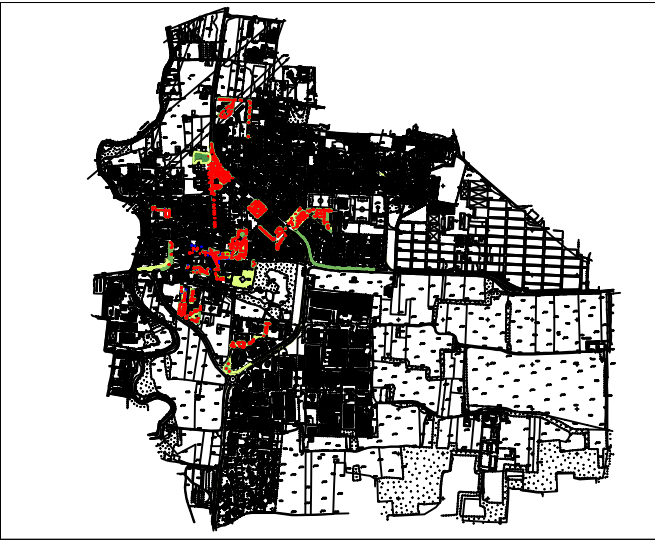

COMUNE DI BURAGO di MOLGORA
PROVINCIA DI MONZA E BRIANZA

COMUNE DI BURAGO di MOLGORA

Censimento del Verde
Area di intervento A2
PIAZZA MATTEOTTI

A2

PIAZZA DON DECIO

AREA A3
LEGENDA:

- | | | |
|---------------------------------|------------|------------------|
| Area a prato | Panchina | Monumento |
| Prato armato | Giochi | Bachecca |
| Alberature | Tavolo | Porta biciclette |
| Arbusti medi | Fontanella | Cabina gas |
| Siepe | Cestino | Dissuasori |
| Aiola con arbusti misti | Lampioni | |
| Aiola con bosso potato in forma | Recinzioni | |

COMUNE DI BURAGO di MOLGORA
PROVINCIA DI MONZA E BRIANZA

COMUNE DI BURAGO	
Censimento del Verde Area di intervento A3 PIAZZA DON DECIO	A3

AREA A VERDE TRA VIA GRAMSCI E VIA ROMA

AREA A4
LEGENDA:

COMUNE DI BURAGO di MOLGORA
PROVINCIA DI MONZA E BRIANZA

COMUNE DI BURAGO di MOLGORA

Censimento del Verde
Area di intervento A4
AREA A VERDE TRA VIA GRAMSCI E VIA ROMA

A4

PIAZZA GIOVANNI XXIII- LARGO CROCEFISSO- VICOLO POZZO

AREA A5

LEGENDA:

- | | | |
|---------------------------------|------------|-------------------|
| Area a prato | Panchina | Pav in gomma |
| Prato armato | Giochi | Monumento |
| Alberature | Tavolo | Bacheca |
| Arbusti medi | Fontanella | Porta biciclette |
| Siepe | Cestino | Cabina gas |
| Aiola con arbusti misti | Lampioni | Cabina telefonica |
| Aiola con bosso potato in forma | Recinzioni | Dissuasore |