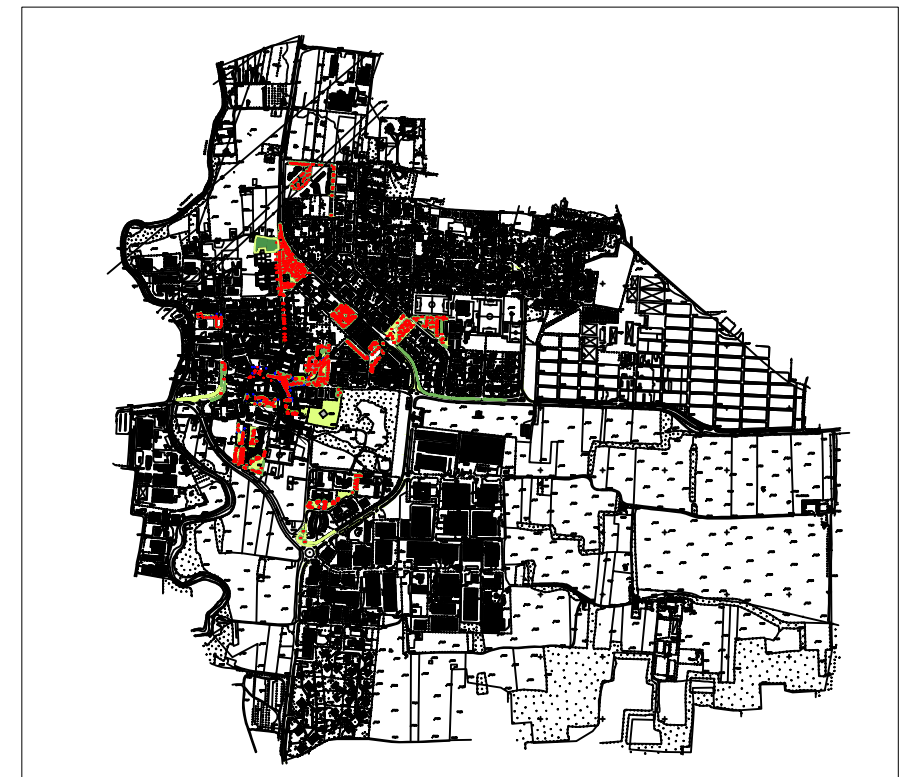

PARCO DELLA VILLA COMUNALE

AREA A1

LEGENDA:

- | | | |
|----------------------------------|------------|------------------|
| Area a prato | Panchina | Monumento |
| Alberature | Giochi | Bachecca |
| Arbusti medi | Tavolo | Porta biciclette |
| Siepe | Fontanella | Cabina gas |
| Aiuela con arbusti misti | Cestino | Cabina gas |
| Aiuela con bosso potato in forma | Lampioni | |
| | Recinzioni | |

COMUNE DI BURAGO di MOLGORA
PROVINCIA DI MONZA E BRIANZA

AIUOLA FRONTE MUNICIPIO

AIUOLA INTERNA AL COMUNE

AIUOLA RETRO MUNICIPIO

COMUNE DI BURAGO di MOLGORA

Censimento del Verde
Area di intervento A1
PARCO DELLA VILLA COMUNALE E
AIUOLE COMUNE

A1

PIAZZA MATTEOTTI

AREA A2
LEGENDA:

- | | | |
|---------------------------------|------------|------------------|
| Area a prato | Panchina | Monumento |
| Prato armato | Giochi | Bacheca |
| Alberature | Tavolo | Porta biciclette |
| Arbusti medi | Fontanella | Cabina gas |
| Siepe | Cestino | Dissuasori |
| Aiola con arbusti misti | Lampioni | |
| Aiola con bosso potato in forma | Recinzioni | |