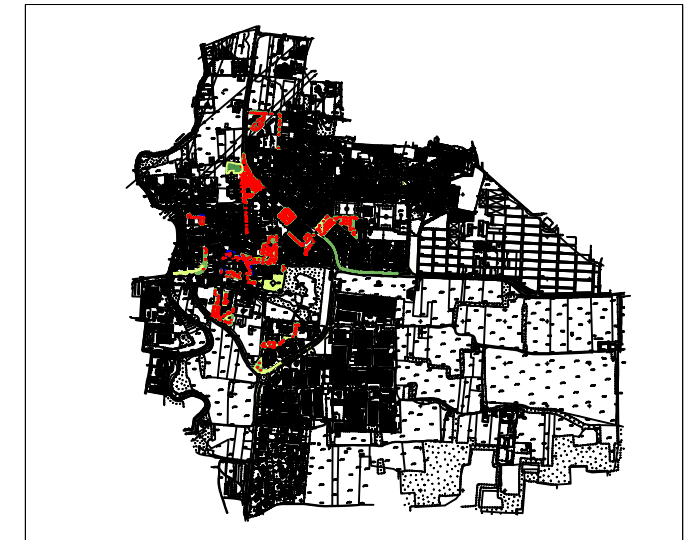

AREA C5
LEGENDA:

Area a prato	Panchina	Monumento
Prato armato	Giochi	Bachecca
Alberature	Tavolo	Porta biciclette
Arbusti medi	Fontanella	Cabina gas
Siepe	Cestino	
Aiuola con arbusti misti	Lampioni	
Aiuola con bosso potato in forma	Recinzioni	

COMUNE DI BURAGO di MOLGORA
PROVINCIA DI MONZA E BRIANZA