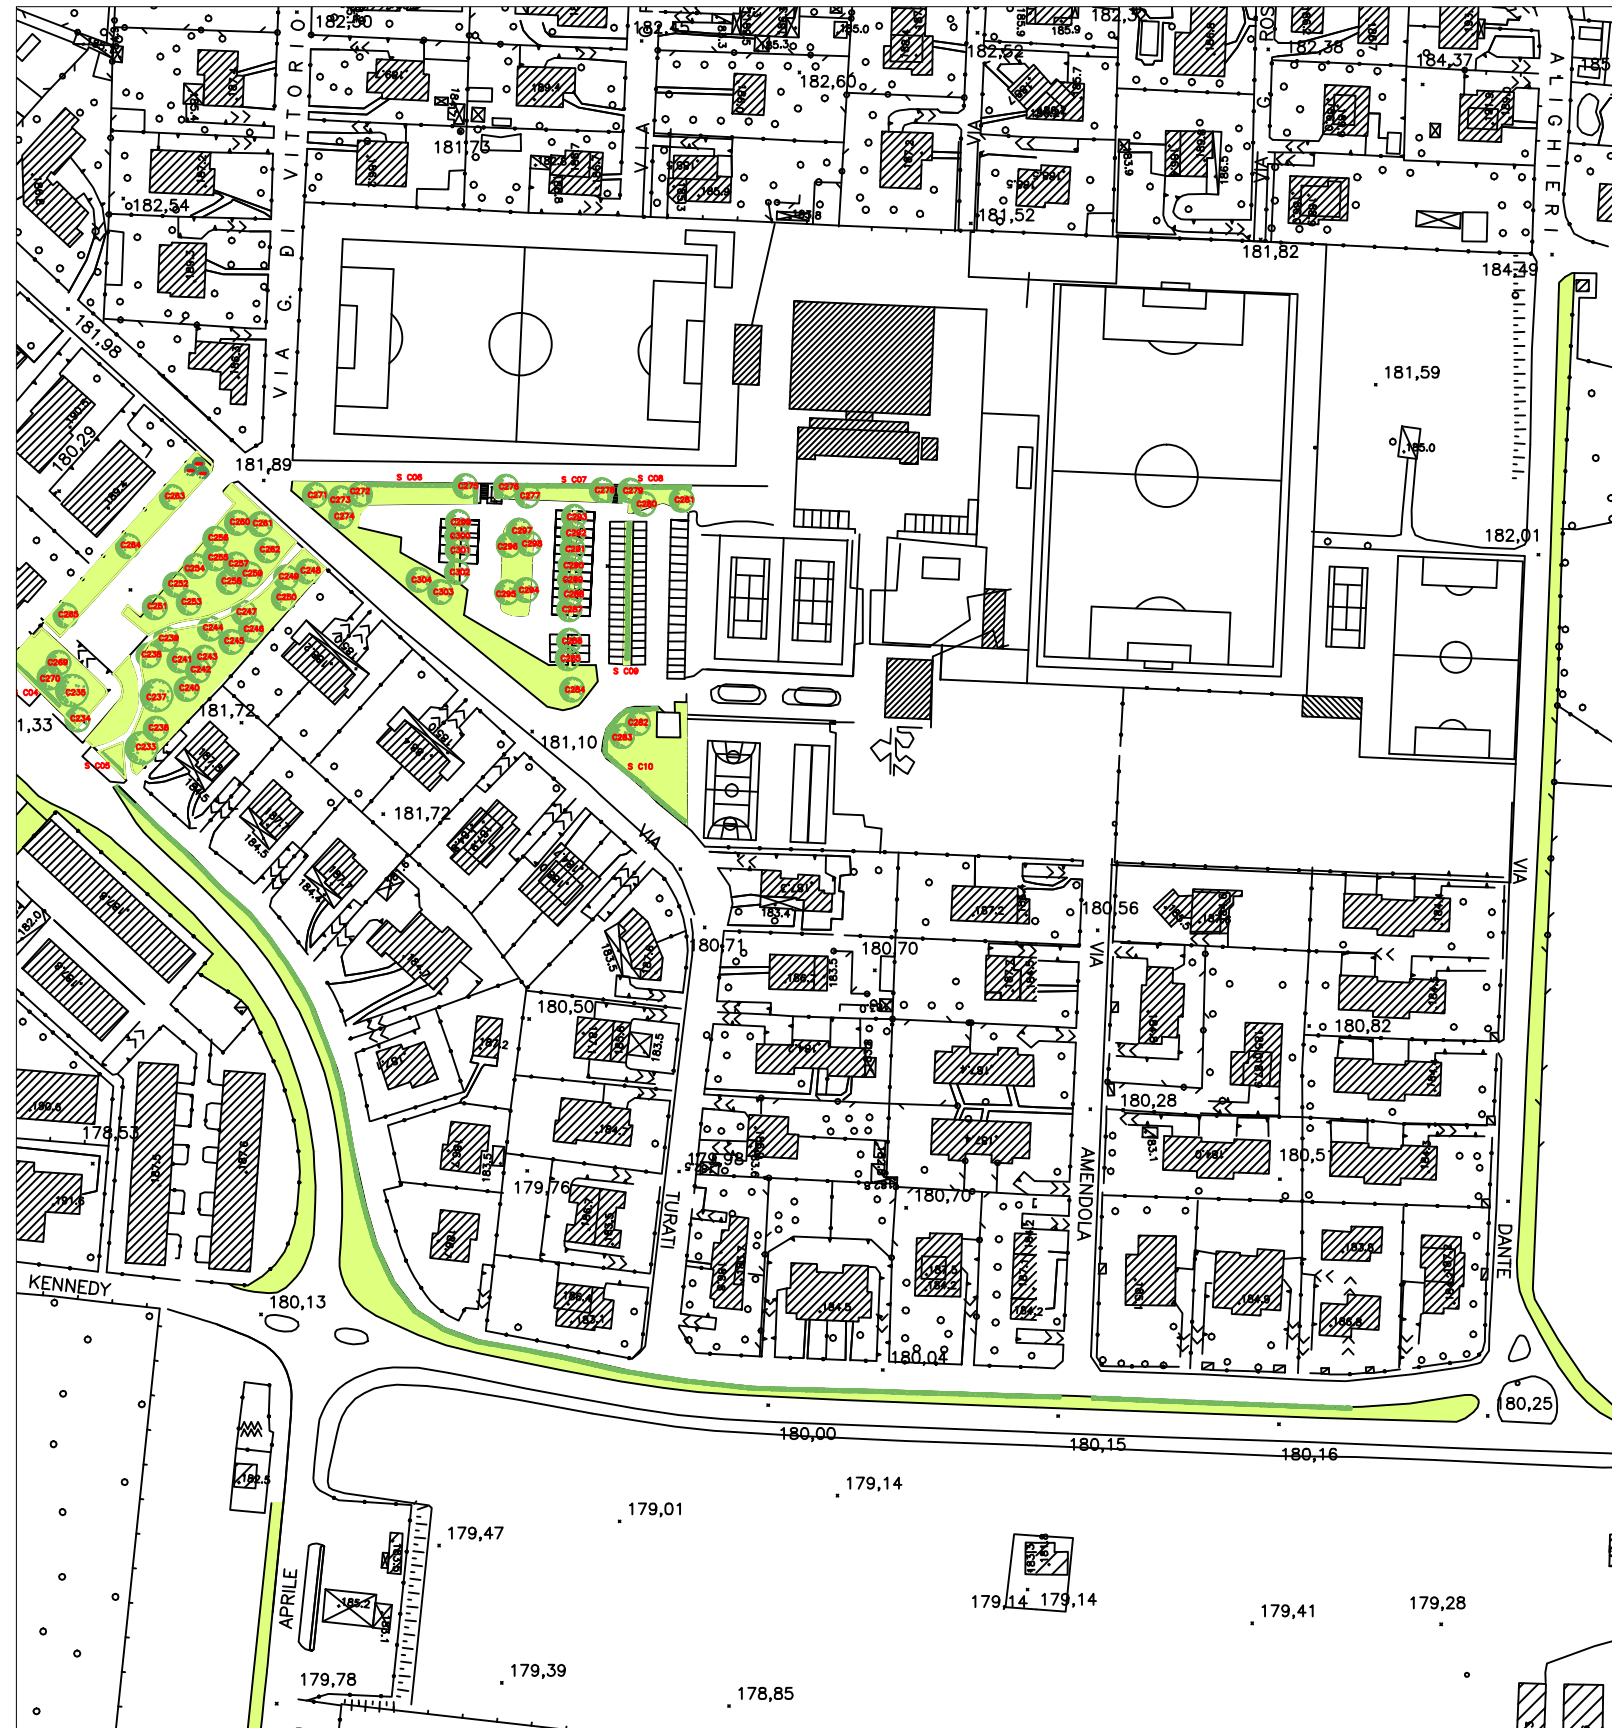

COMUNE DI BURAGO di MOLGORA
PROVINCIA DI MONZA E BRIANZA

COMUNE DI BURAGO di MOLGORA

Censimento del Verde
Area di intervento C8
VIA DE AMICIS

C8

VIA PER ORNAGO

AREA C9

LEGENDA:

- | | | | | | |
|---|----------------------------------|---|------------|---|------------------|
|  | Area a prato |  | Panchina |  | Monumento |
|  | Prato armato |  | Giochi |  | Bacheca |
|  | Alberature |  | Tavolo |  | Porta biciclette |
|  | Arbusti medi |  | Fontanella |  | Cabina gas |
|  | Siepe |  | Cestino | | |
|  | Aiuola con arbusti medi |  | Lampioni | | |
|  | Aiuola con bosso potato in forma |  | Recinzioni | | |