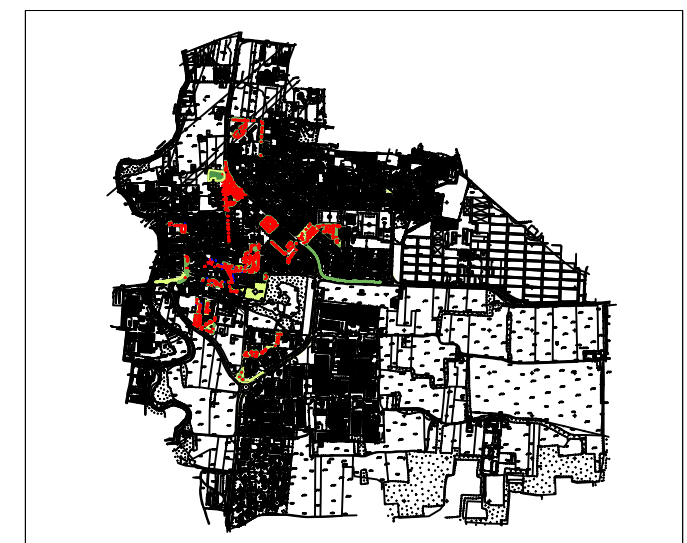

AREA A5

LEGENDA:

Area a prato	Panchina	Pav in gomma
Prato armato	Giochi	Monumento
Alberature	Tavolo	Bacheca
Arbusti medi	Fontanella	Porta biciclette
Siepe	Cestino	Cabina gas
Aiola con arbusti misti	Lampioni	Cabina telefonica
Aiola con bosso potato in forma	Recinzioni	Dissuasore

COMUNE DI BURAGO di MOLGORA
PROVINCIA DI MONZA E BRIANZA