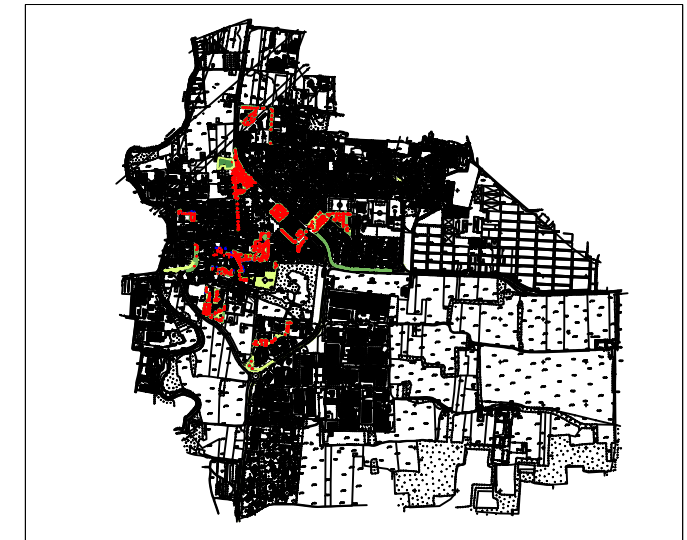

COMUNE DI BURAGO di MOLGORA
PROVINCIA DI MONZA E BRIANZA

COMUNE DI BURAGO di MOLGORA

Censimento del Verde

Area di intervento A5
PIAZZAGIOVANNI XXIII- LARGO CROCEFISSO
VICOLO POZZO

A5

AREA A6
LEGENDA:

- | | | |
|----------------------------|------------|------------------|
| Area a prato | Panchina | Monumento |
| Prato armato | Giochi | Bacheca |
| Alberature | Tavolo | Porta biciclette |
| Arbusti medi | Fontanella | Cabina gas |
| Siepe | Cestino | |
| Aiola con Rosa Rugosa | Lampioni | |
| Aiola con Lonicera Pileata | Recinzioni | |

COMUNE DI BURAGO di MOLGORA
PROVINCIA DI MONZA E BRIANZA

COMUNE DI BURAGO di MOLGORA

Censimento del Verde
Area di intervento A6
VIA DON MINZONI

A6

PARCO SU VIA MARTIN LUTER KING

AREA B1
LEGENDA:

- | | | |
|----------------------------------|------------|------------------|
| Area a prato | Panchina | Monumento |
| Prato armato | Giochi | Bacheca |
| Alberature | Tavolo | Porta biciclette |
| Arbusti medi | Fontanella | Cabina gas |
| Siepe | Cestino | |
| Aiuola con arbusti misti | Lampioni | |
| Aiuola con bosso potato in forma | Recinzioni | |