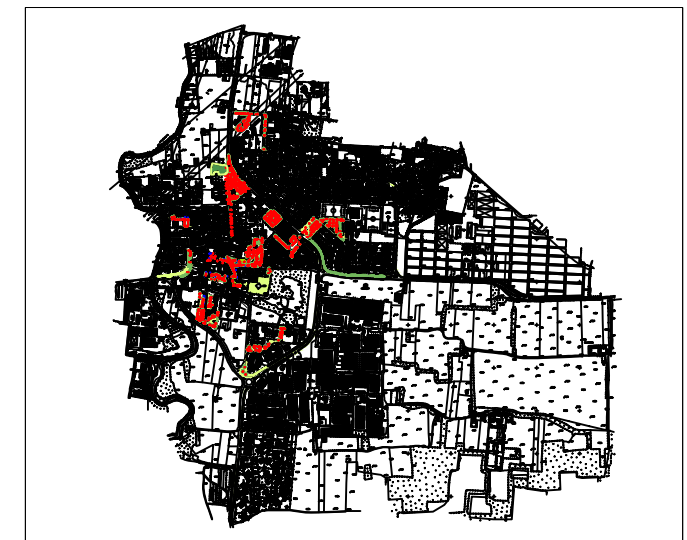

A1

PIAZZA MATTEOTTI

AREA A2
LEGENDA:

- | | | |
|---------------------------------|------------|------------------|
| Area a prato | Panchina | Monumento |
| Prato armato | Giochi | Bacheca |
| Alberature | Tavolo | Porta biciclette |
| Arbusti medi | Fontanella | Cabina gas |
| Siepe | Cestino | Dissuasori |
| Aiola con arbusti misti | Lampioni | |
| Aiola con bosso potato in forma | Recinzioni | |

COMUNE DI BURAGO di MOLGORA
PROVINCIA DI MONZA E BRIANZA

COMUNE DI BURAGO di MOLGORA

Censimento del Verde
Area di intervento A2
PIAZZA MATTEOTTI

A2

PIAZZA DON DECIO

AREA A3
LEGENDA:

- | | | |
|---------------------------------|------------|------------------|
| Area a prato | Panchina | Monumento |
| Prato armato | Giochi | Bachecca |
| Alberature | Tavolo | Porta biciclette |
| Arbusti medi | Fontanella | Cabina gas |
| Siepe | Cestino | Dissuasori |
| Aiola con arbusti misti | Lampioni | |
| Aiola con bosso potato in forma | Recinzioni | |

COMUNE DI BURAGO di MOLGORA
PROVINCIA DI MONZA E BRIANZA

COMUNE DI BURAGO	
Censimento del Verde Area di intervento A3 PIAZZA DON DECIO	A3

AREA A VERDE TRA VIA GRAMSCI E VIA ROMA

AREA A4
LEGENDA:

COMUNE DI BURAGO di MOLGORA
PROVINCIA DI MONZA E BRIANZA