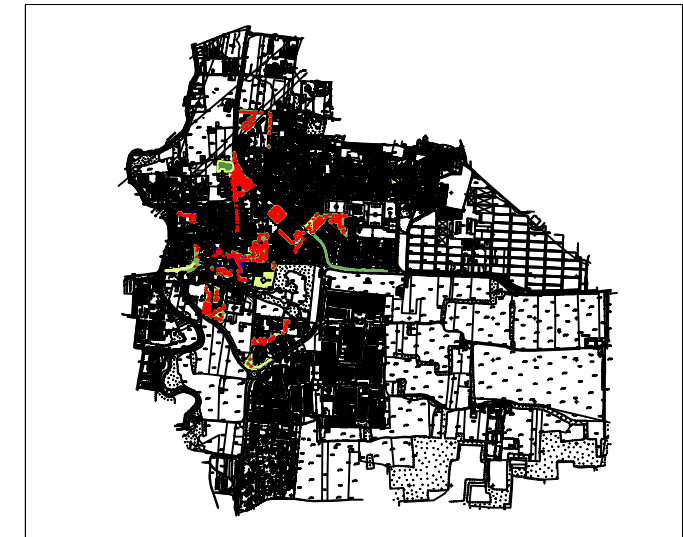

AREA C3

LEGENDA:

Area a prato	Panchina	Monumento
Prato armato	Giochi	Bacheca
Alberature	Tavolo	Porta biciclette
Arbusti medi	Fontanella	Cabina gas
Siepe	Cestino	
Aiola con arbusti misti	Lampioni	
Aiola con bosso potato in forma	Recinzioni	

COMUNE DI BURAGO di MOLGORA
PROVINCIA DI MONZA E BRIANZA