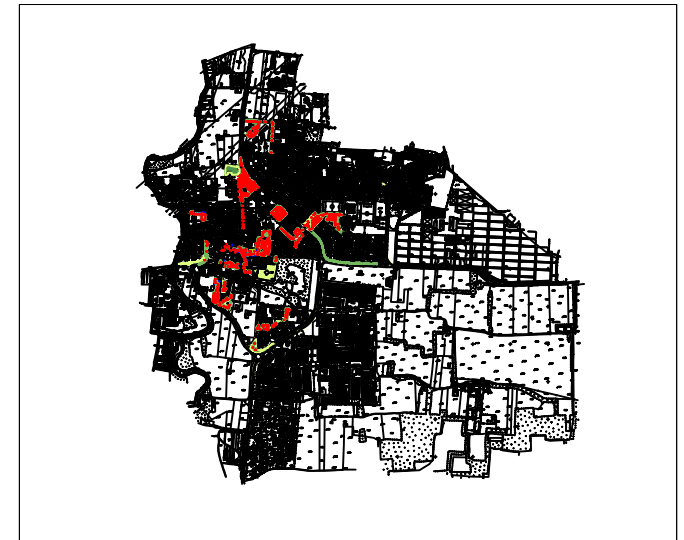

AREA C9

LEGENDA:

	Area a prato		Panchina		Monumento
	Prato armato		Giochi		Bacheca
	Alberature		Tavolo		Porta biciclette
	Arbusti medi		Fontanella		Cabina gas
	Siepe		Cestino		
	Aiuola con arbusti medi		Lampioni		
	Aiuola con bosso potato in forma		Recinzioni		

COMUNE DI BURAGO di MOLGORA
PROVINCIA DI MONZA E BRIANZA