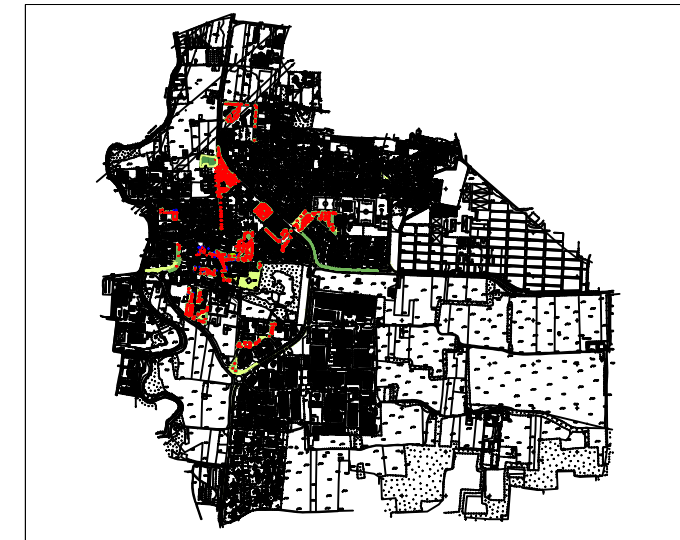

AREA C10

LEGENDA:

	Area a prato		Panchina		Monumento
	Prato armato		Giochi		Bacheca
	Alberature		Tavolo		Porta biciclette
	Arbusti medi		Fontanella		Cabina gas
	Siepe		Cestino		
	Aiuola con arbusti misti		Lampioni		
	Aiuola con bosso potato in forma		Recinzioni		

COMUNE DI BURAGO di MOLGORA
PROVINCIA DI MILANO