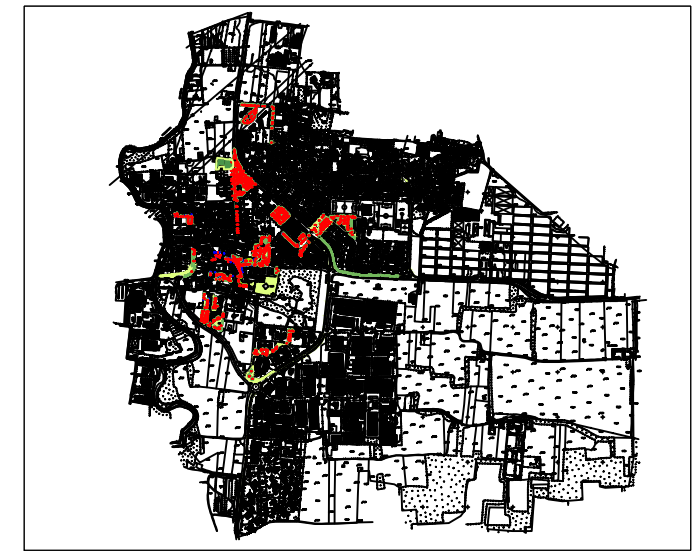

AREA C8

LEGENDA:

Area a prato	Panchina	Monumento
Prato armato	Giochi	Bacheca
Alberature	Tavolo	Porta biciclette
Arbusti medi	Fontanella	Cabina gas
Siepe	Cestino	
Aiuela con arbusti misti	Lampioni	
Aiuela con bosso potato in forma	Recinzioni	

COMUNE DI BURAGO di MOLGORA
PROVINCIA DI MONZA E BRIANZA