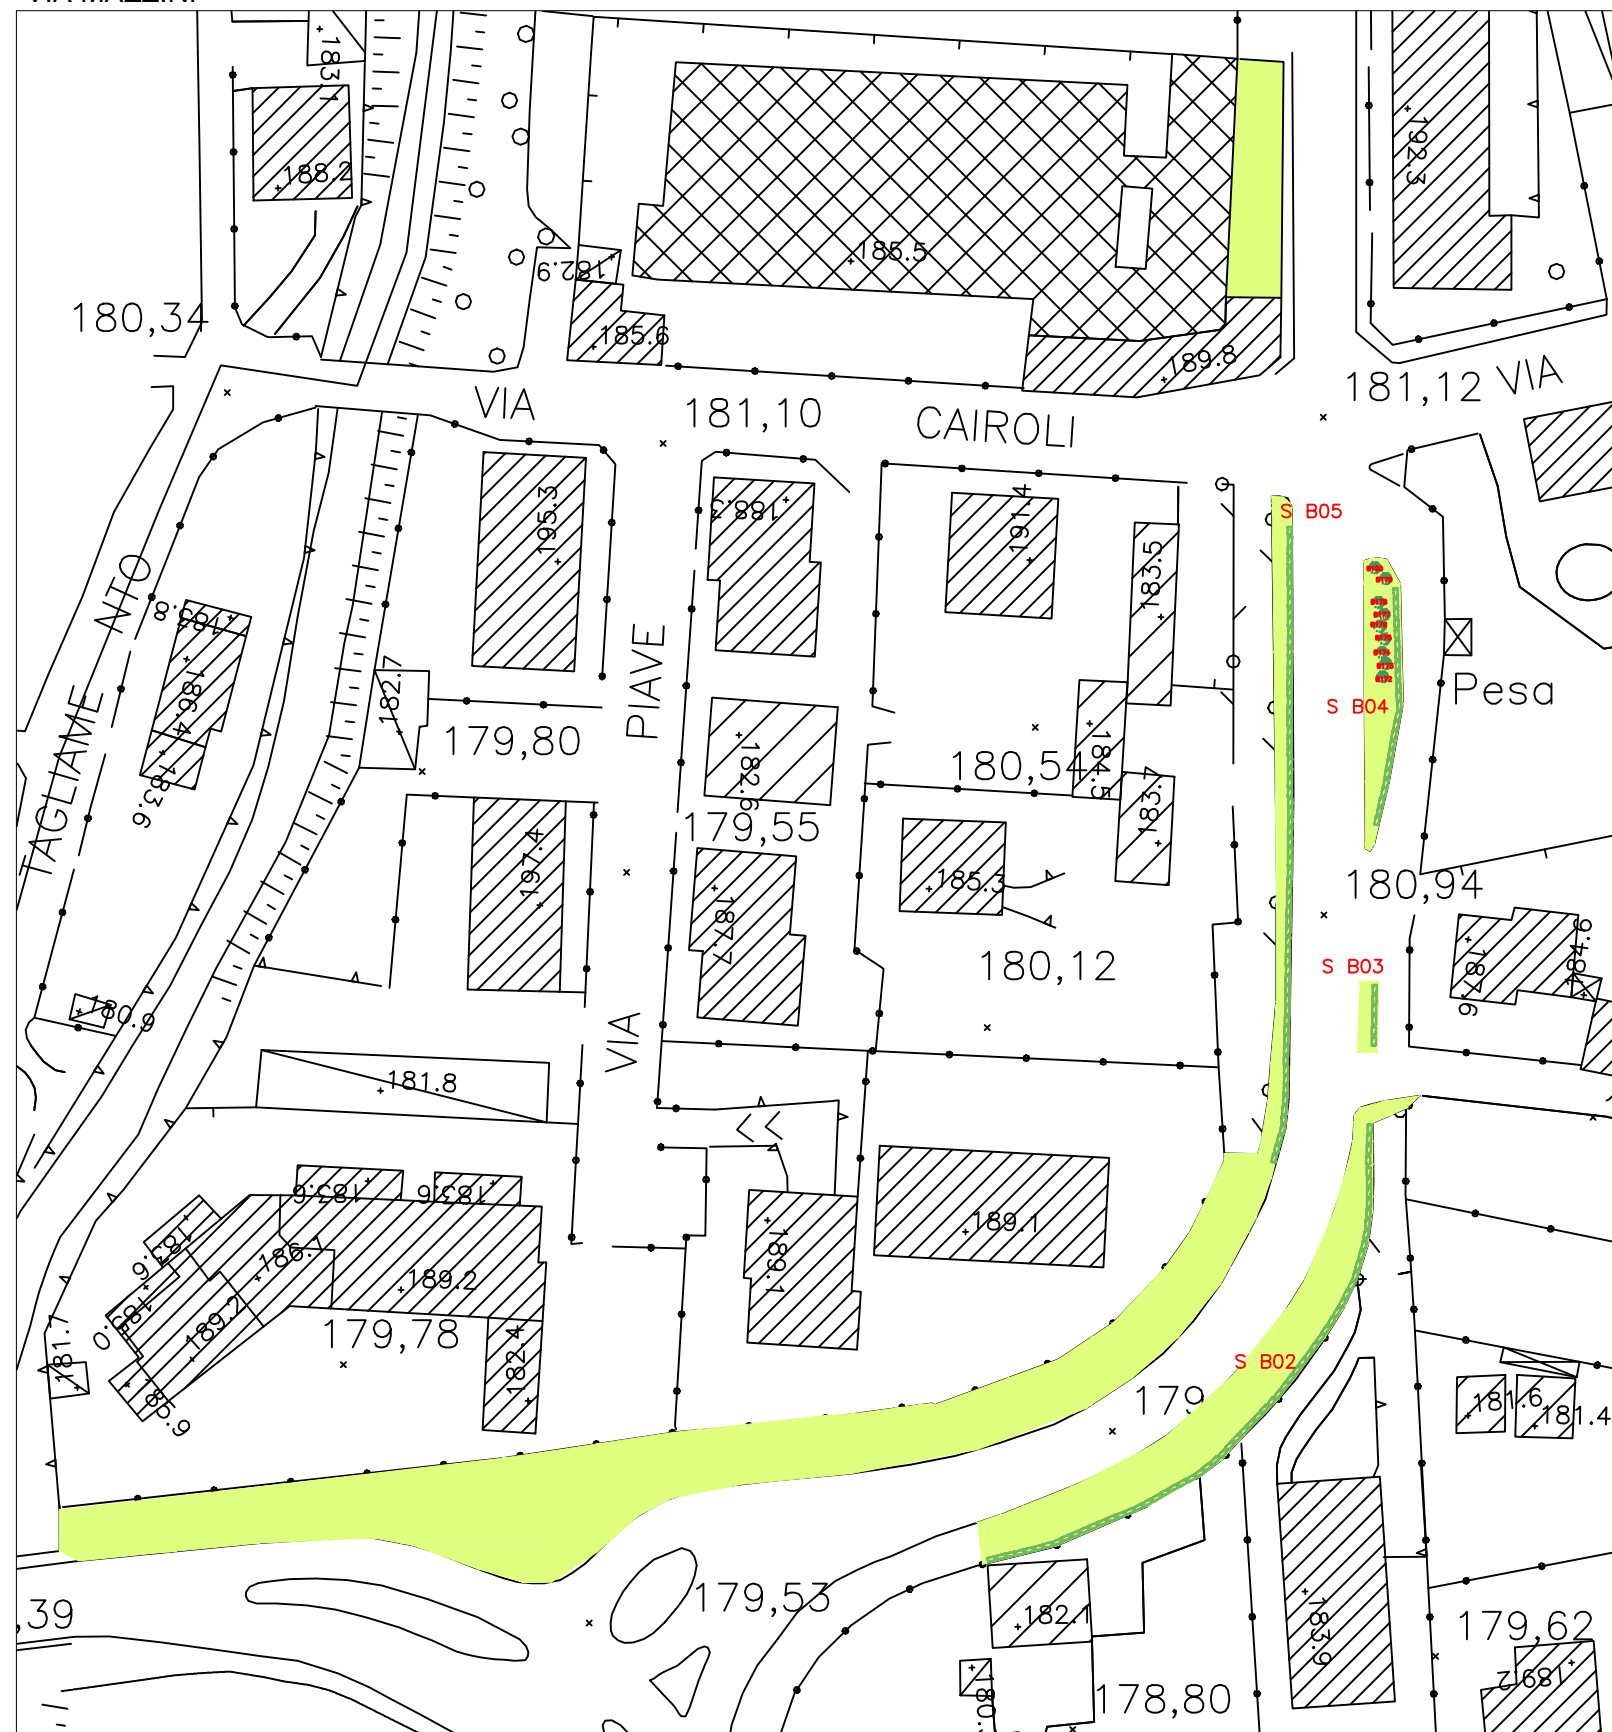

VIA MAZZINI