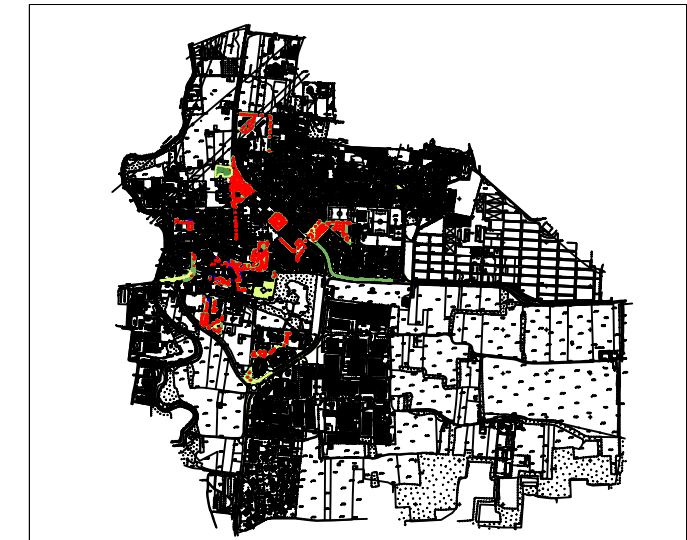

AREA C7

LEGENDA:

	Area a prato		Panchina		Monumento
	Prato armato		Giochi		Bacheca
	Alberature		Tavolo		Porta biciclette
	Arbusti medi		Fontanella		Cabina gas
	Siepe		Cestino		
	Aiuola con arbusti misti		Lampioni		
	Aiuola con bosso potato in forma		Recinzioni		

COMUNE DI BURAGO di MOLGORA
PROVINCIA DI MONZA E BRIANZA