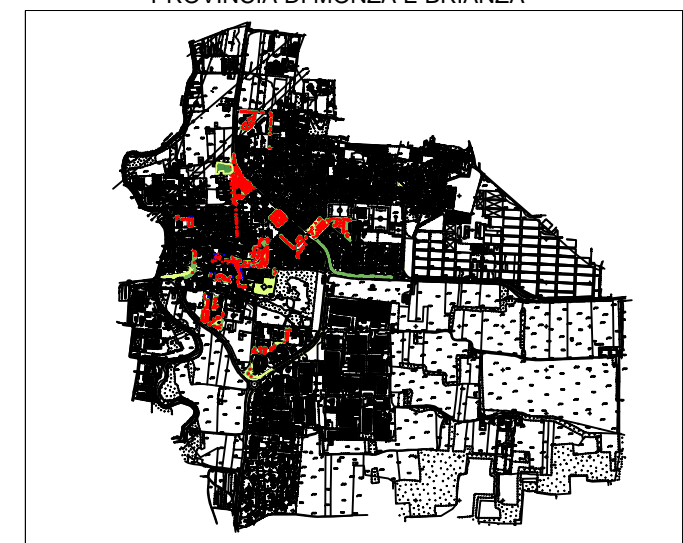

AREA B4

LEGENDA:

Area a prato	Panchina	Monumento
Prato armato	Giochi	Bacheca
Alberature	Tavolo	Porta biciclette
Arbusti medi	Fontanella	Cabina gas
Siepe	Cestino	
Aiola con arbusti misti	Lampioni	
Aiola con bosso potato in forma	Recinzioni	

COMUNE DI BURAGO di MOLGORA
PROVINCIA DI MONZA E BRIANZA