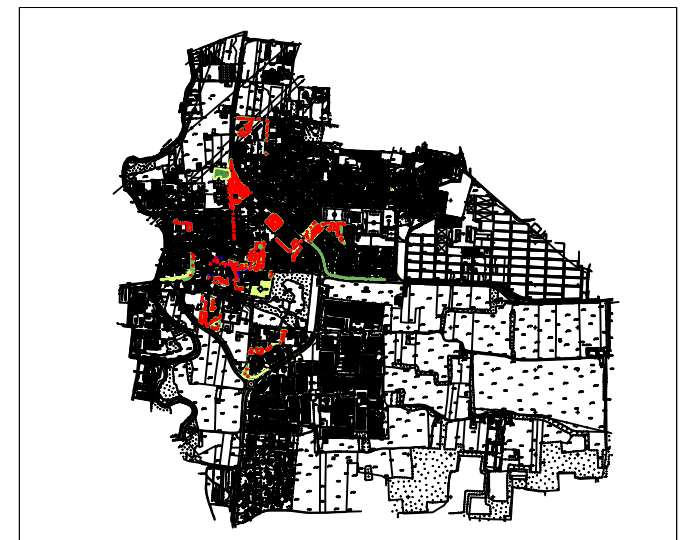

AREA B3

LEGENDA:

Area a prato	Panchina	Monumento
Prato armato	Giochi	Bacheca
Alberature	Tavolo	Porta biciclette
Arbusti medi	Fontanella	Cabina gas
Siepe	Cestino	
Aiuola con arbusti	Lampioni	
Aiuola con bosso potato in forma	Recinzioni	

COMUNE DI BURAGO di MOLGORA
PROVINCIA DI MONZA E BRIANZA