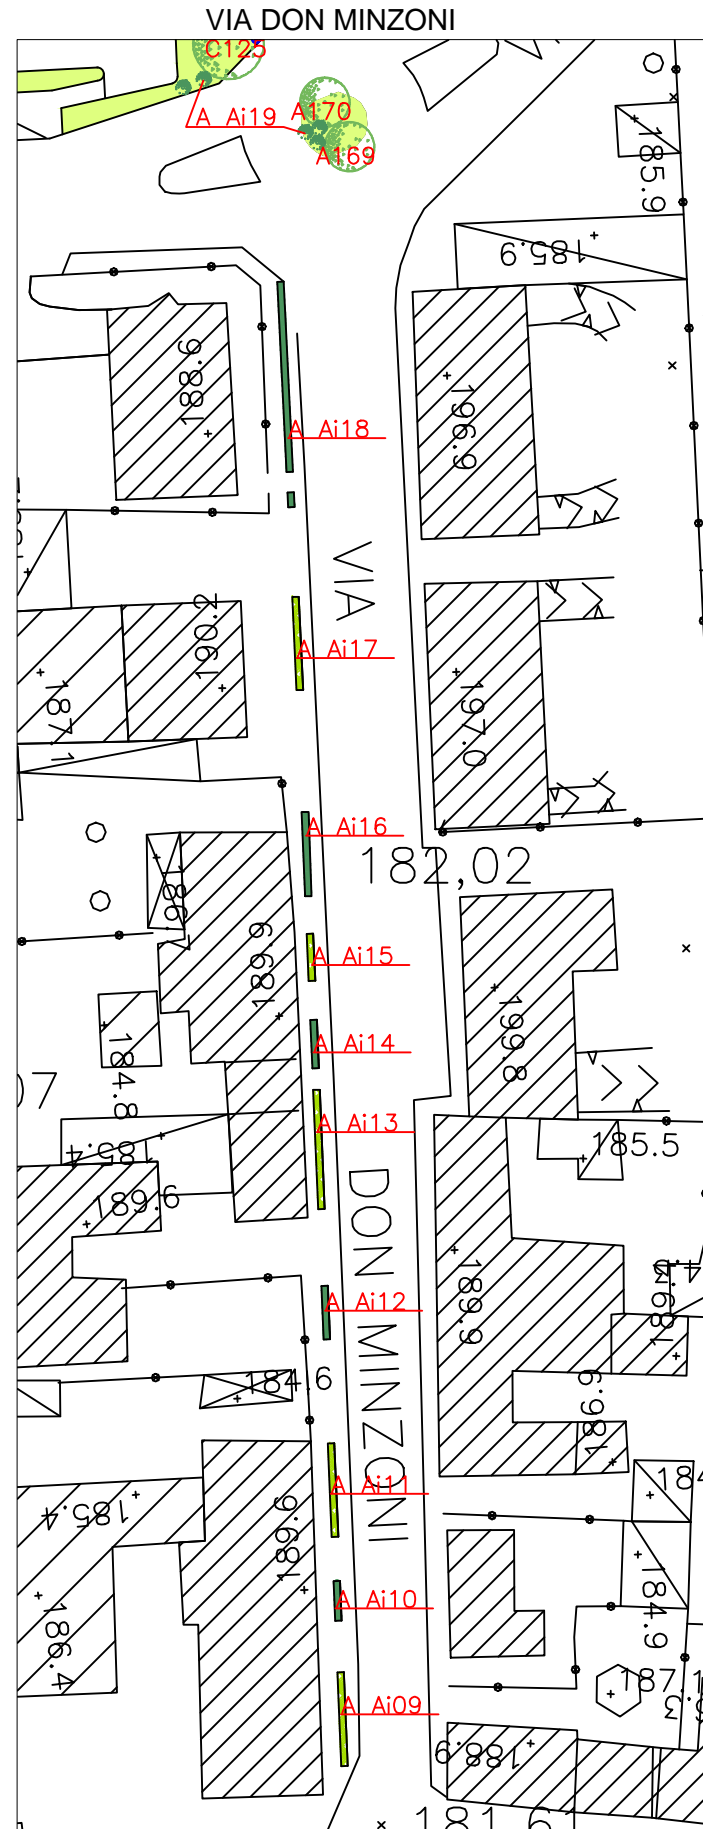

COMUNE DI BURAGO di MOLGORA
PROVINCIA DI MONZA E BRIANZA

COMUNE DI BURAGO di MOLGORA

Censimento del Verde

Area di intervento A5
PIAZZAGIOVANNI XXIII- LARGO CROCEFISSO
VICOLO POZZO

A5

AREA A6
LEGENDA:

- | | | |
|----------------------------|------------|------------------|
| Area a prato | Panchina | Monumento |
| Prato armato | Giochi | Bacheca |
| Alberature | Tavolo | Porta biciclette |
| Arbusti medi | Fontanella | Cabina gas |
| Siepe | Cestino | |
| Aiola con Rosa Rugosa | Lampioni | |
| Aiola con Lonicera Pileata | Recinzioni | |