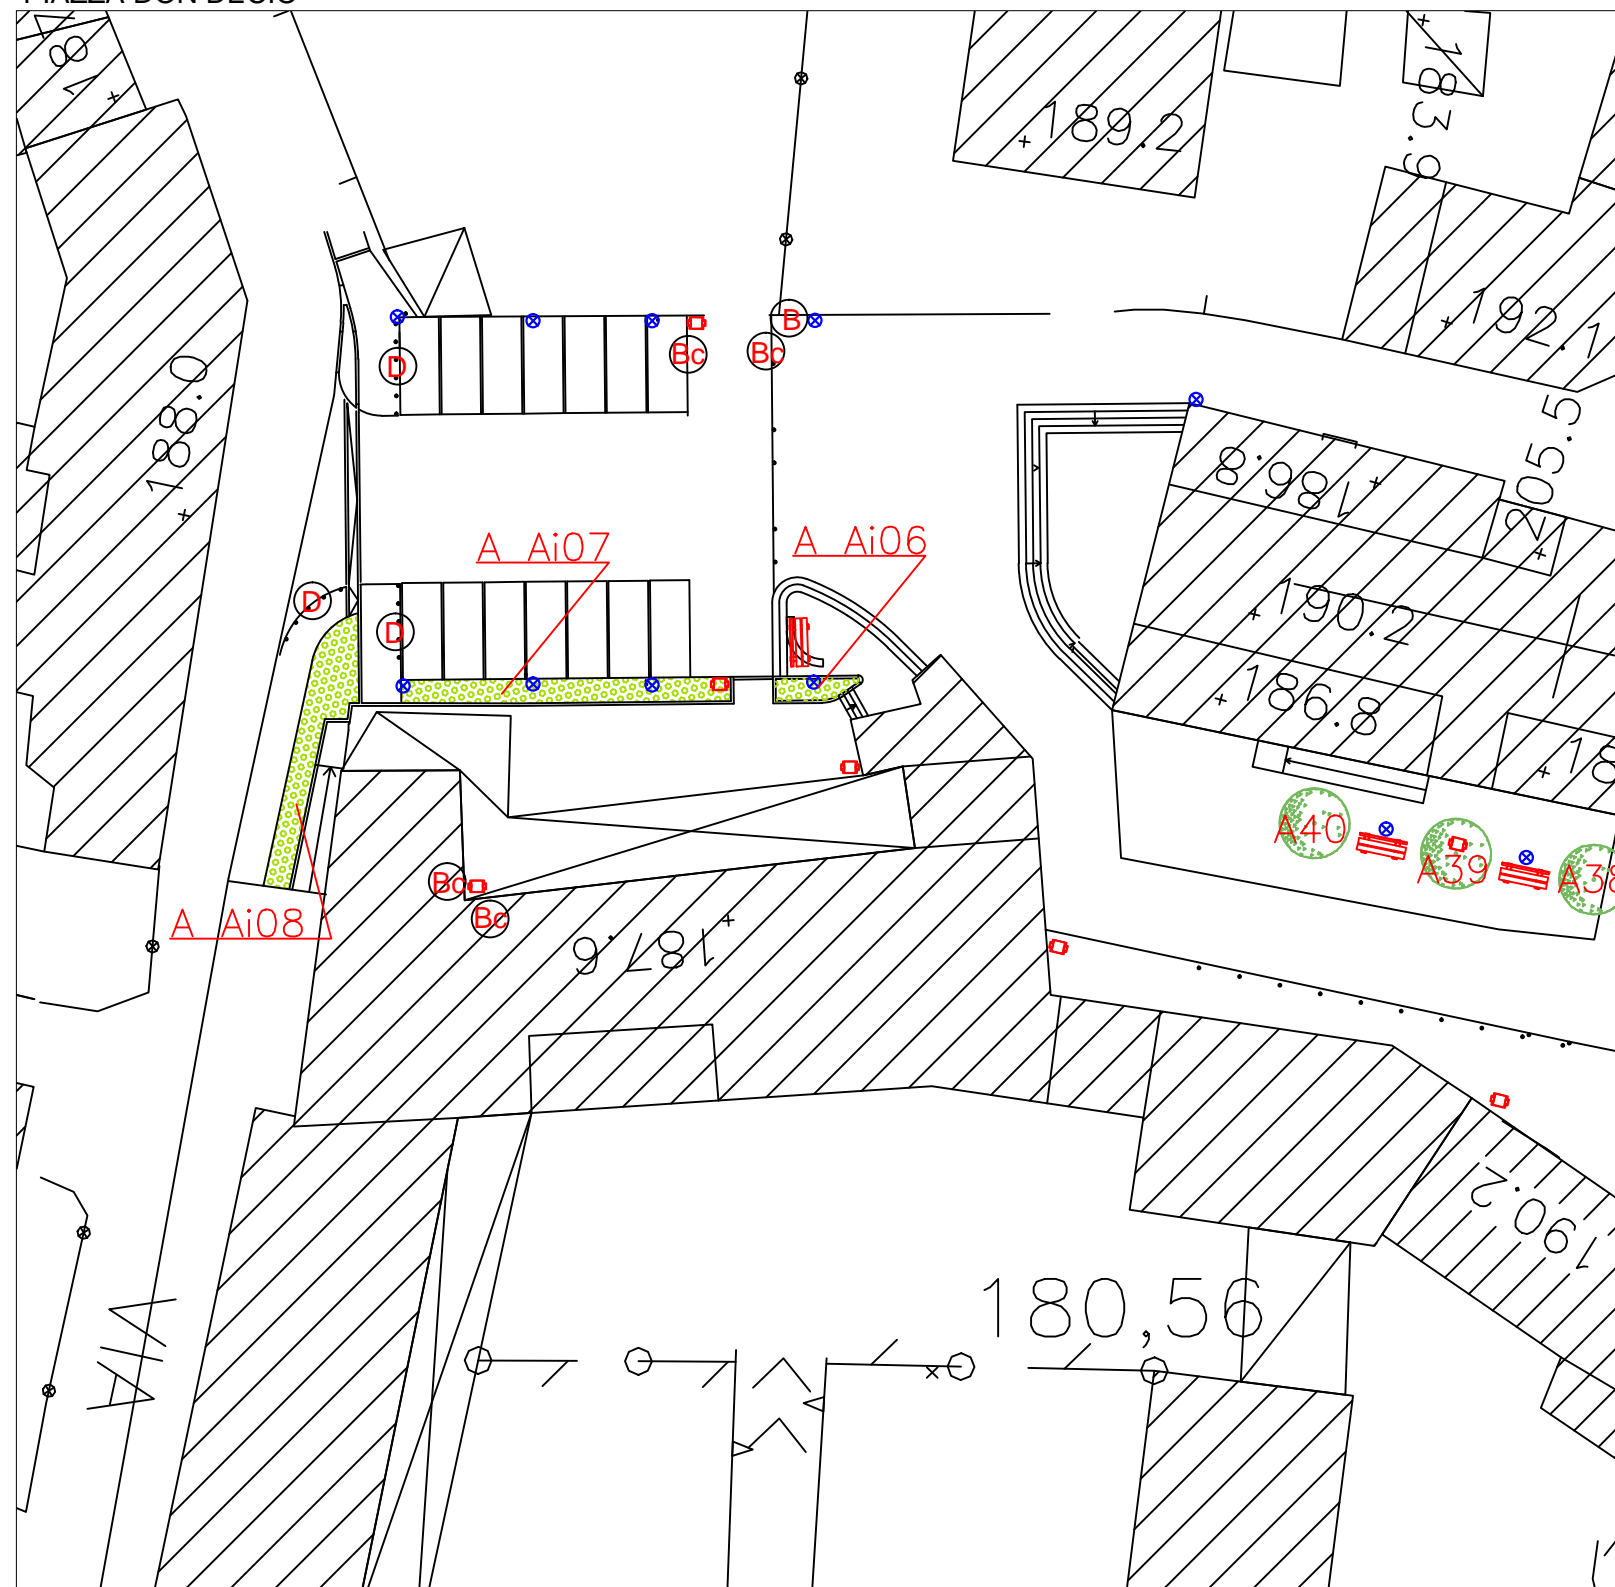

A1

PIAZZA MATTEOTTI

AREA A2
LEGENDA:

- | | | |
|---------------------------------|------------|------------------|
| Area a prato | Panchina | Monumento |
| Prato armato | Giochi | Bacheca |
| Alberature | Tavolo | Porta biciclette |
| Arbusti medi | Fontanella | Cabina gas |
| Siepe | Cestino | Dissuasori |
| Aiola con arbusti misti | Lampioni | |
| Aiola con bosso potato in forma | Recinzioni | |

COMUNE DI BURAGO di MOLGORA
PROVINCIA DI MONZA E BRIANZA

COMUNE DI BURAGO di MOLGORA

Censimento del Verde
Area di intervento A2
PIAZZA MATTEOTTI

A2

PIAZZA DON DECIO

AREA A3
LEGENDA:

- | | | |
|---------------------------------|------------|------------------|
| Area a prato | Panchina | Monumento |
| Prato armato | Giochi | Bachecca |
| Alberature | Tavolo | Porta biciclette |
| Arbusti medi | Fontanella | Cabina gas |
| Siepe | Cestino | Dissuasori |
| Aiola con arbusti misti | Lampioni | |
| Aiola con bosso potato in forma | Recinzioni | |