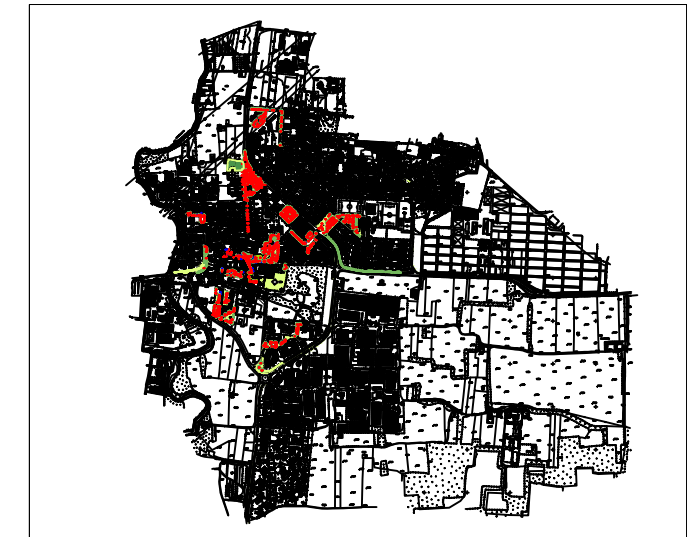

AREA C2

LEGENDA:

Area a prato	Panchina	Monumento
Prato armato	Giochi	Bachecca
Alberature	Tavolo	Porta biciclette
Arbusti medi	Fontanella	Cabina gas
Siepe	Cestino	
Aiuola con arbusti misti	Lampioni	
Aiuola con bosso potato in forma	Recinzioni	
Aiuola con prunus otto luyken		

COMUNE DI BURAGO di MOLGORA
PROVINCIA DI MONZA E BRIANZA