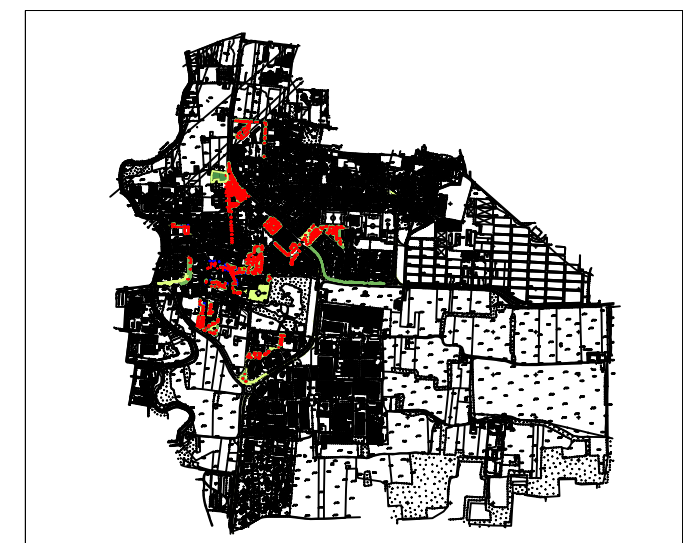

COMUNE DI BURAGO di MOLGORA
PROVINCIA DI MONZA E BRIANZA

COMUNE DI BURAGO di MOLGORA

Censimento del Verde
Area di intervento A6
VIA DON MINZONI

A6

PARCO SU VIA MARTIN LUTER KING

AREA B1
LEGENDA:

- | | | |
|----------------------------------|------------|------------------|
| Area a prato | Panchina | Monumento |
| Prato armato | Giochi | Bacheca |
| Alberature | Tavolo | Porta biciclette |
| Arbusti medi | Fontanella | Cabina gas |
| Siepe | Cestino | |
| Aiuola con arbusti misti | Lampioni | |
| Aiuola con bosso potato in forma | Recinzioni | |

COMUNE DI BURAGO
PROVINCIA DI MONZA E BRIANZA

COMUNE DI BURAGO di MOLGORA

Censimento del Verde
Area di intervento B1
PARCO VIA MARTIN LUTER KING

B1

SCUOLE

AREA B2
LEGENDA:

- | | | |
|----------------------------------|------------|------------------|
| Area a prato | Panchina | Monumento |
| Prato armato | Giochi | Bacheca |
| Alberature | Tavolo | Porta biciclette |
| Arbusti medi | Fontanella | Cabina gas |
| Siepe | Cestino | |
| Aiuola con arbusti medi | Lampioni | |
| Aiuola con bosso potato in forma | Recinzioni | |