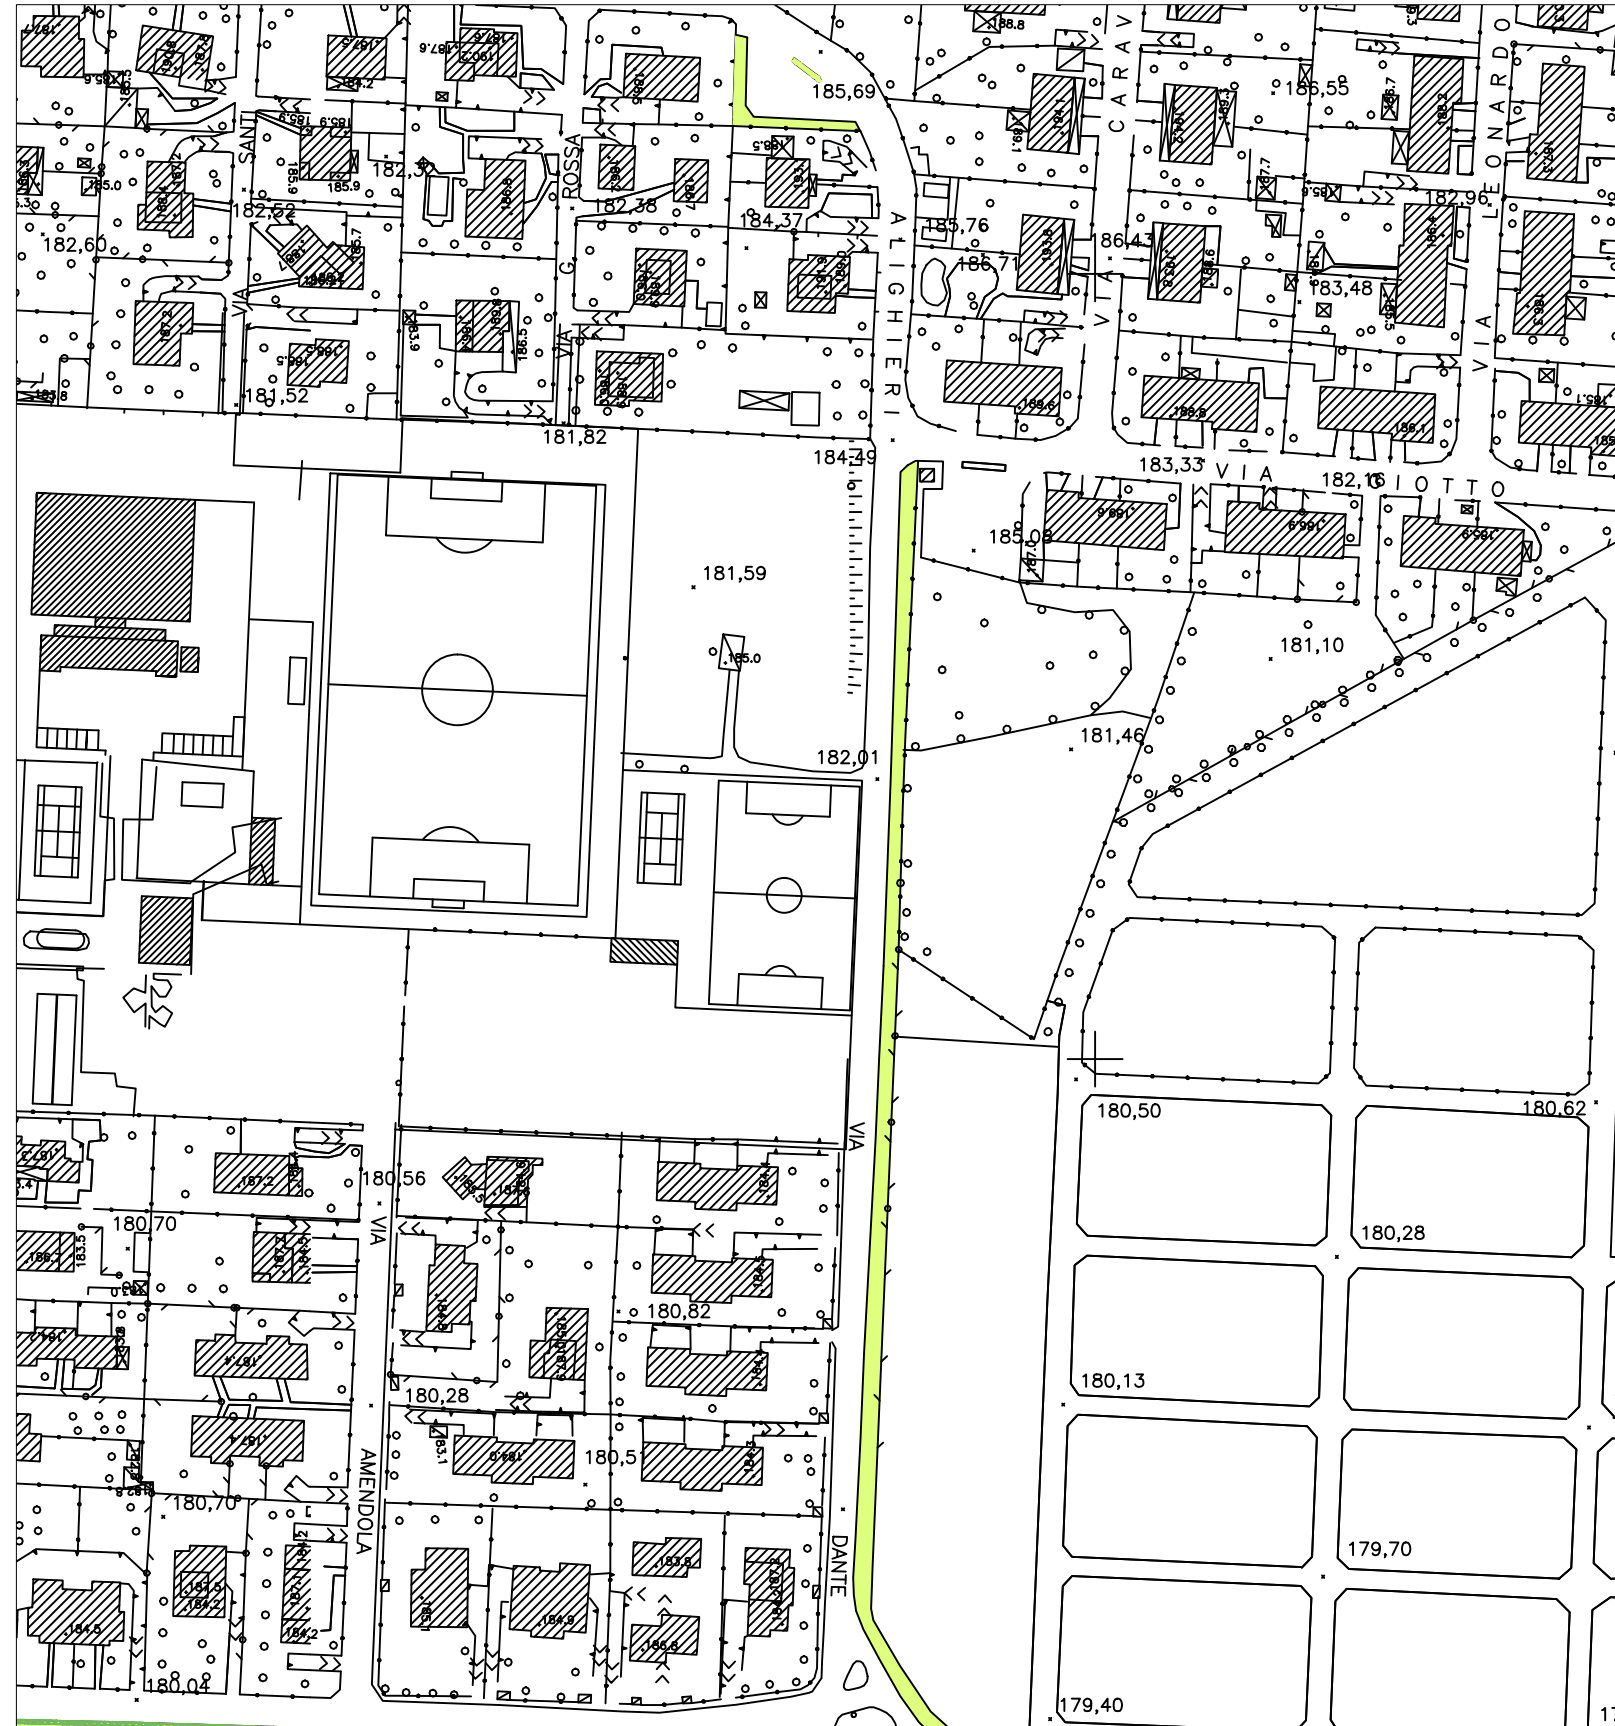

AREA A VERDE DI VIA DANTE