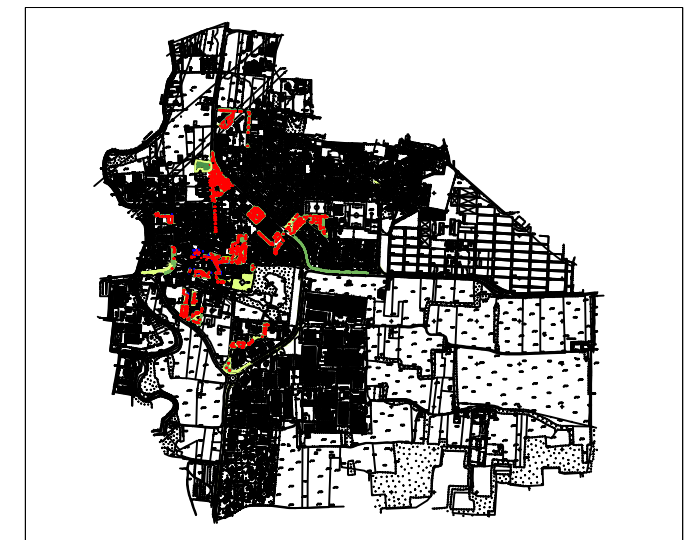

PARCO DELLA VILLA COMUNALE

AREA A1

LEGENDA:

- | | | |
|----------------------------------|------------|------------------|
| Area a prato | Panchina | Monumento |
| Alberature | Giochi | Bachecca |
| Arbusti medi | Tavolo | Porta biciclette |
| Siepe | Fontanella | Cabina gas |
| Aiuela con arbusti misti | Cestino | Cabina gas |
| Aiuela con bosso potato in forma | Lampioni | |
| | Recinzioni | |

COMUNE DI BURAGO di MOLGORA
PROVINCIA DI MONZA E BRIANZA

AIUOLA FRONTE MUNICIPIO

AIUOLA INTERNA AL COMUNE

AIUOLA RETRO MUNICIPIO

COMUNE DI BURAGO di MOLGORA

Censimento del Verde
Area di intervento A1
PARCO DELLA VILLA COMUNALE E
AIUOLE COMUNE

A1

PIAZZA MATTEOTTI

AREA A2
LEGENDA:

- | | | |
|---------------------------------|------------|------------------|
| Area a prato | Panchina | Monumento |
| Prato armato | Giochi | Bacheca |
| Alberature | Tavolo | Porta biciclette |
| Arbusti medi | Fontanella | Cabina gas |
| Siepe | Cestino | Dissuasori |
| Aiola con arbusti misti | Lampioni | |
| Aiola con bosso potato in forma | Recinzioni | |

COMUNE DI BURAGO di MOLGORA
PROVINCIA DI MONZA E BRIANZA

COMUNE DI BURAGO di MOLGORA

Censimento del Verde
Area di intervento A2
PIAZZA MATTEOTTI

A2

PIAZZA DON DECIO

AREA A3
LEGENDA:

- | | | |
|---------------------------------|------------|------------------|
| Area a prato | Panchina | Monumento |
| Prato armato | Giochi | Bachecca |
| Alberature | Tavolo | Porta biciclette |
| Arbusti medi | Fontanella | Cabina gas |
| Siepe | Cestino | Dissuasori |
| Aiola con arbusti misti | Lampioni | |
| Aiola con bosso potato in forma | Recinzioni | |