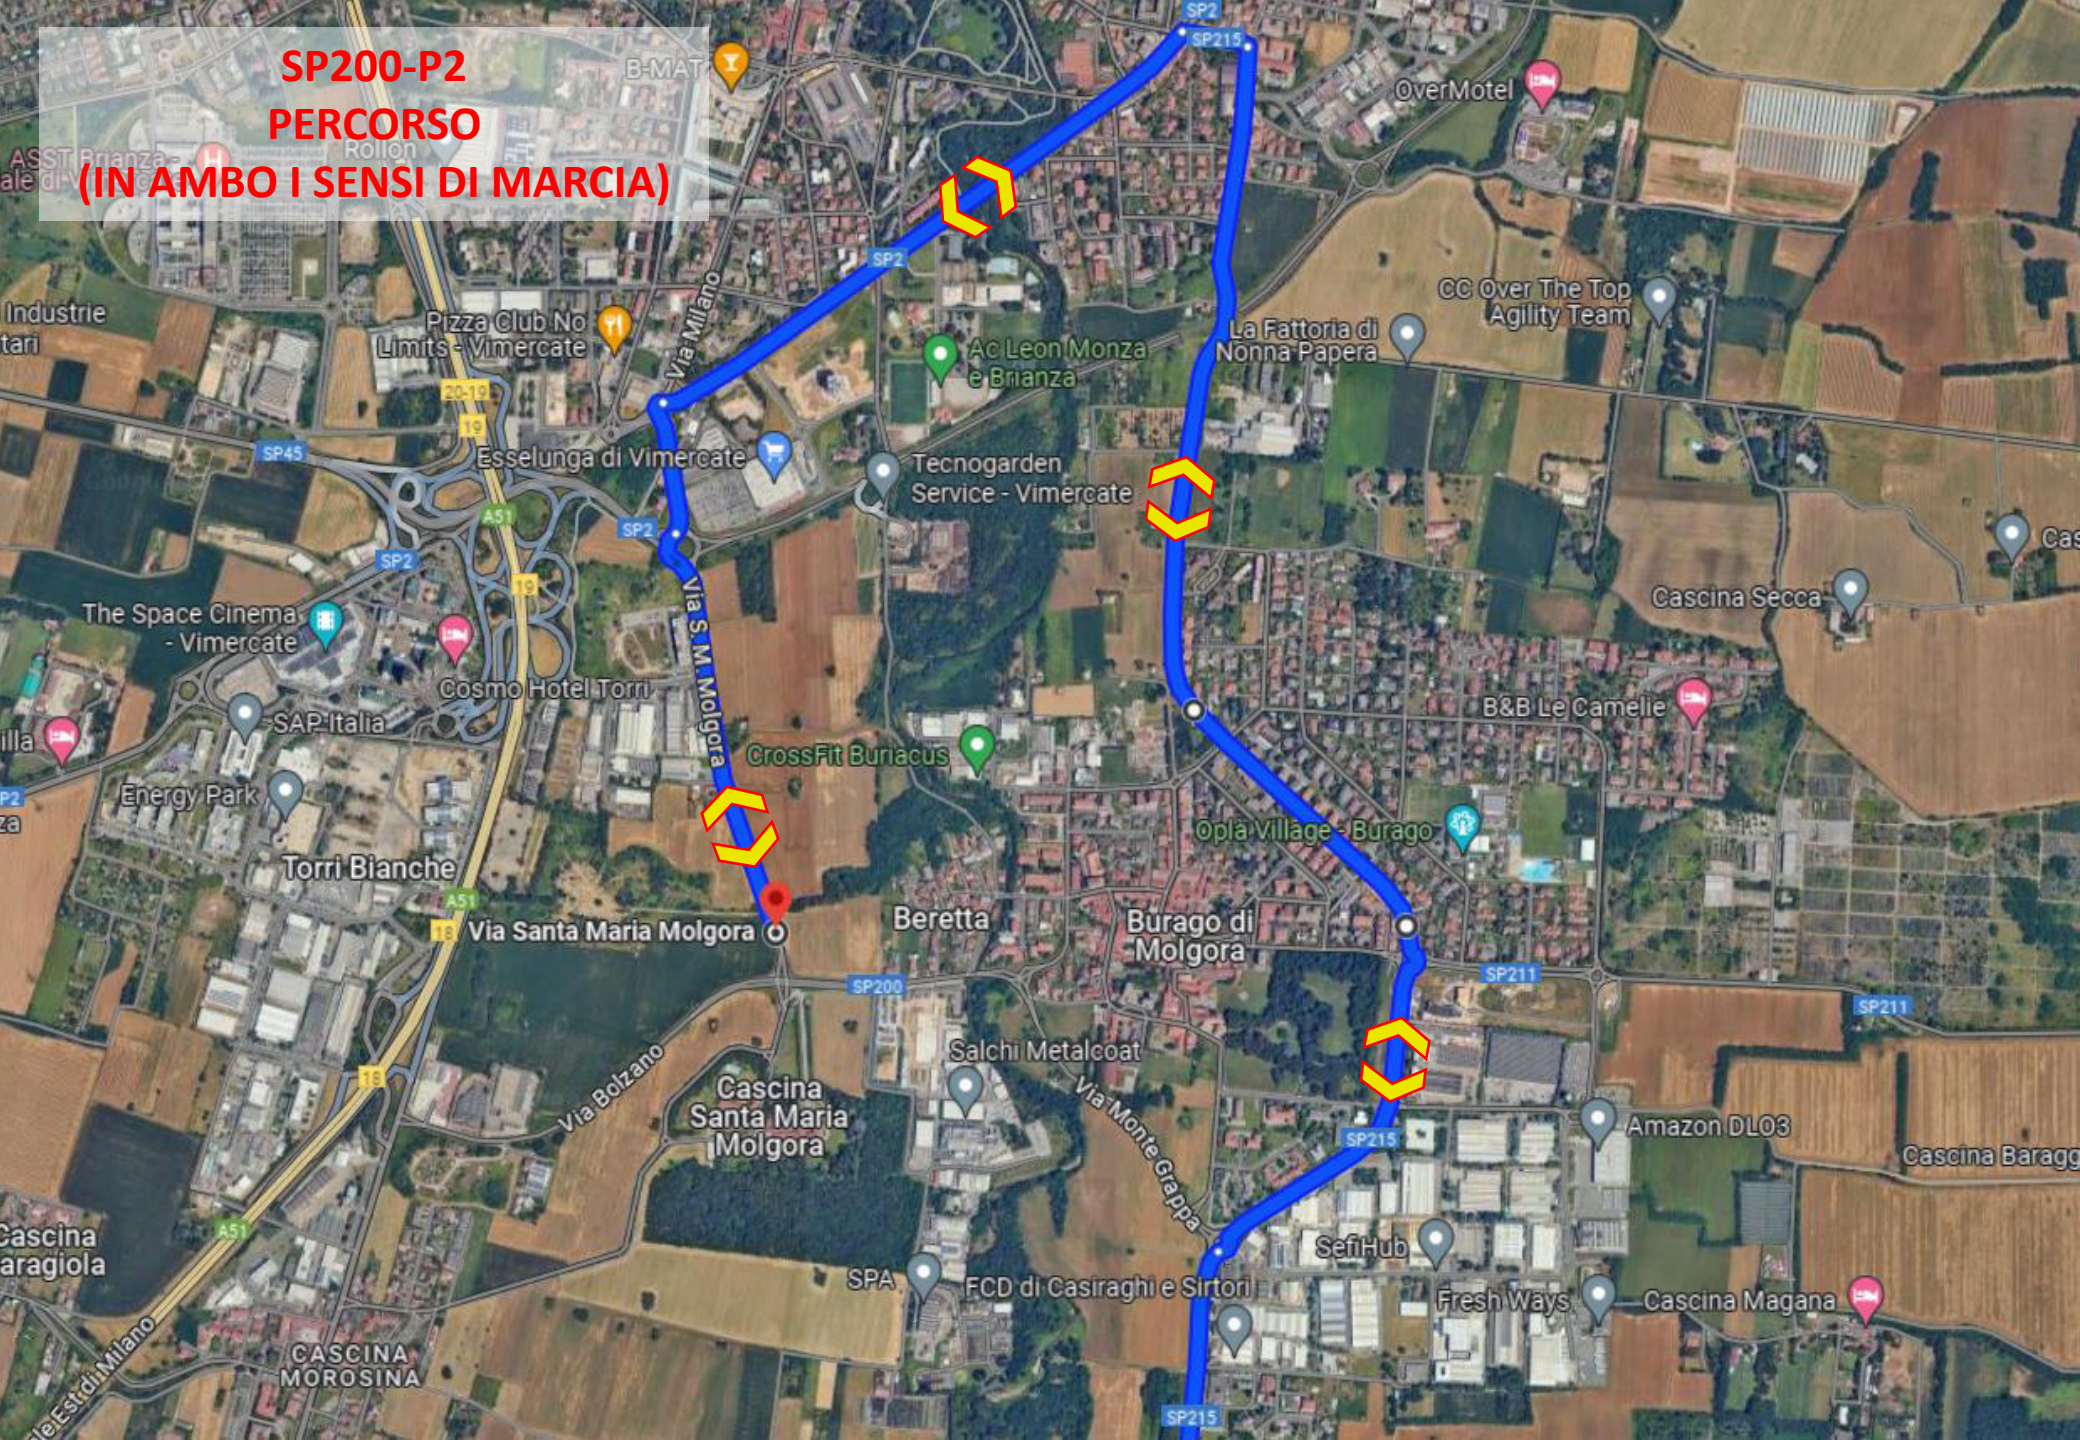

**SP200-P2**  
**PERCORSO**  
**(IN AMBO I SENSI DI MARCIA)**

SP 200  
VIALE MONTE  
GRAPPA  
**CHIUSO**

SP 200  
VIALE MONTE  
GRAPPA  
**CHIUSO**  
SP 2 VAR  
VIMERCATE/AS1

SP 200  
VIALE MONTE  
GRAPPA  
**CHIUSO**  
SP 2 VAR  
VIMERCATE  
AS1

SP 200  
VIALE MONTE  
GRAPPA  
**CHIUSO**  
SP 2 VAR  
VIMERCATE  
AS1

Via G. Marconi

Via Pietro Maroncelli

Via Monte Grappa

Paperplast International

Burago Molgora

Burago Motori

Vrv

Aperto 24 hr Carwash

Tagliabue Pneumatici & Autofficina...  
Negozio di pneumatici

Via Milano

SP2

Via Martiri di Cefalonia

Via Bergamo

Seconda Strada  
Nuovi arrivi fino a -70%

Roadhouse

SP200

SP200

SP 200  
VIALE MONTE  
GRAPPA  
**CHIUSO**

Viale dell'industria

Google

dustria