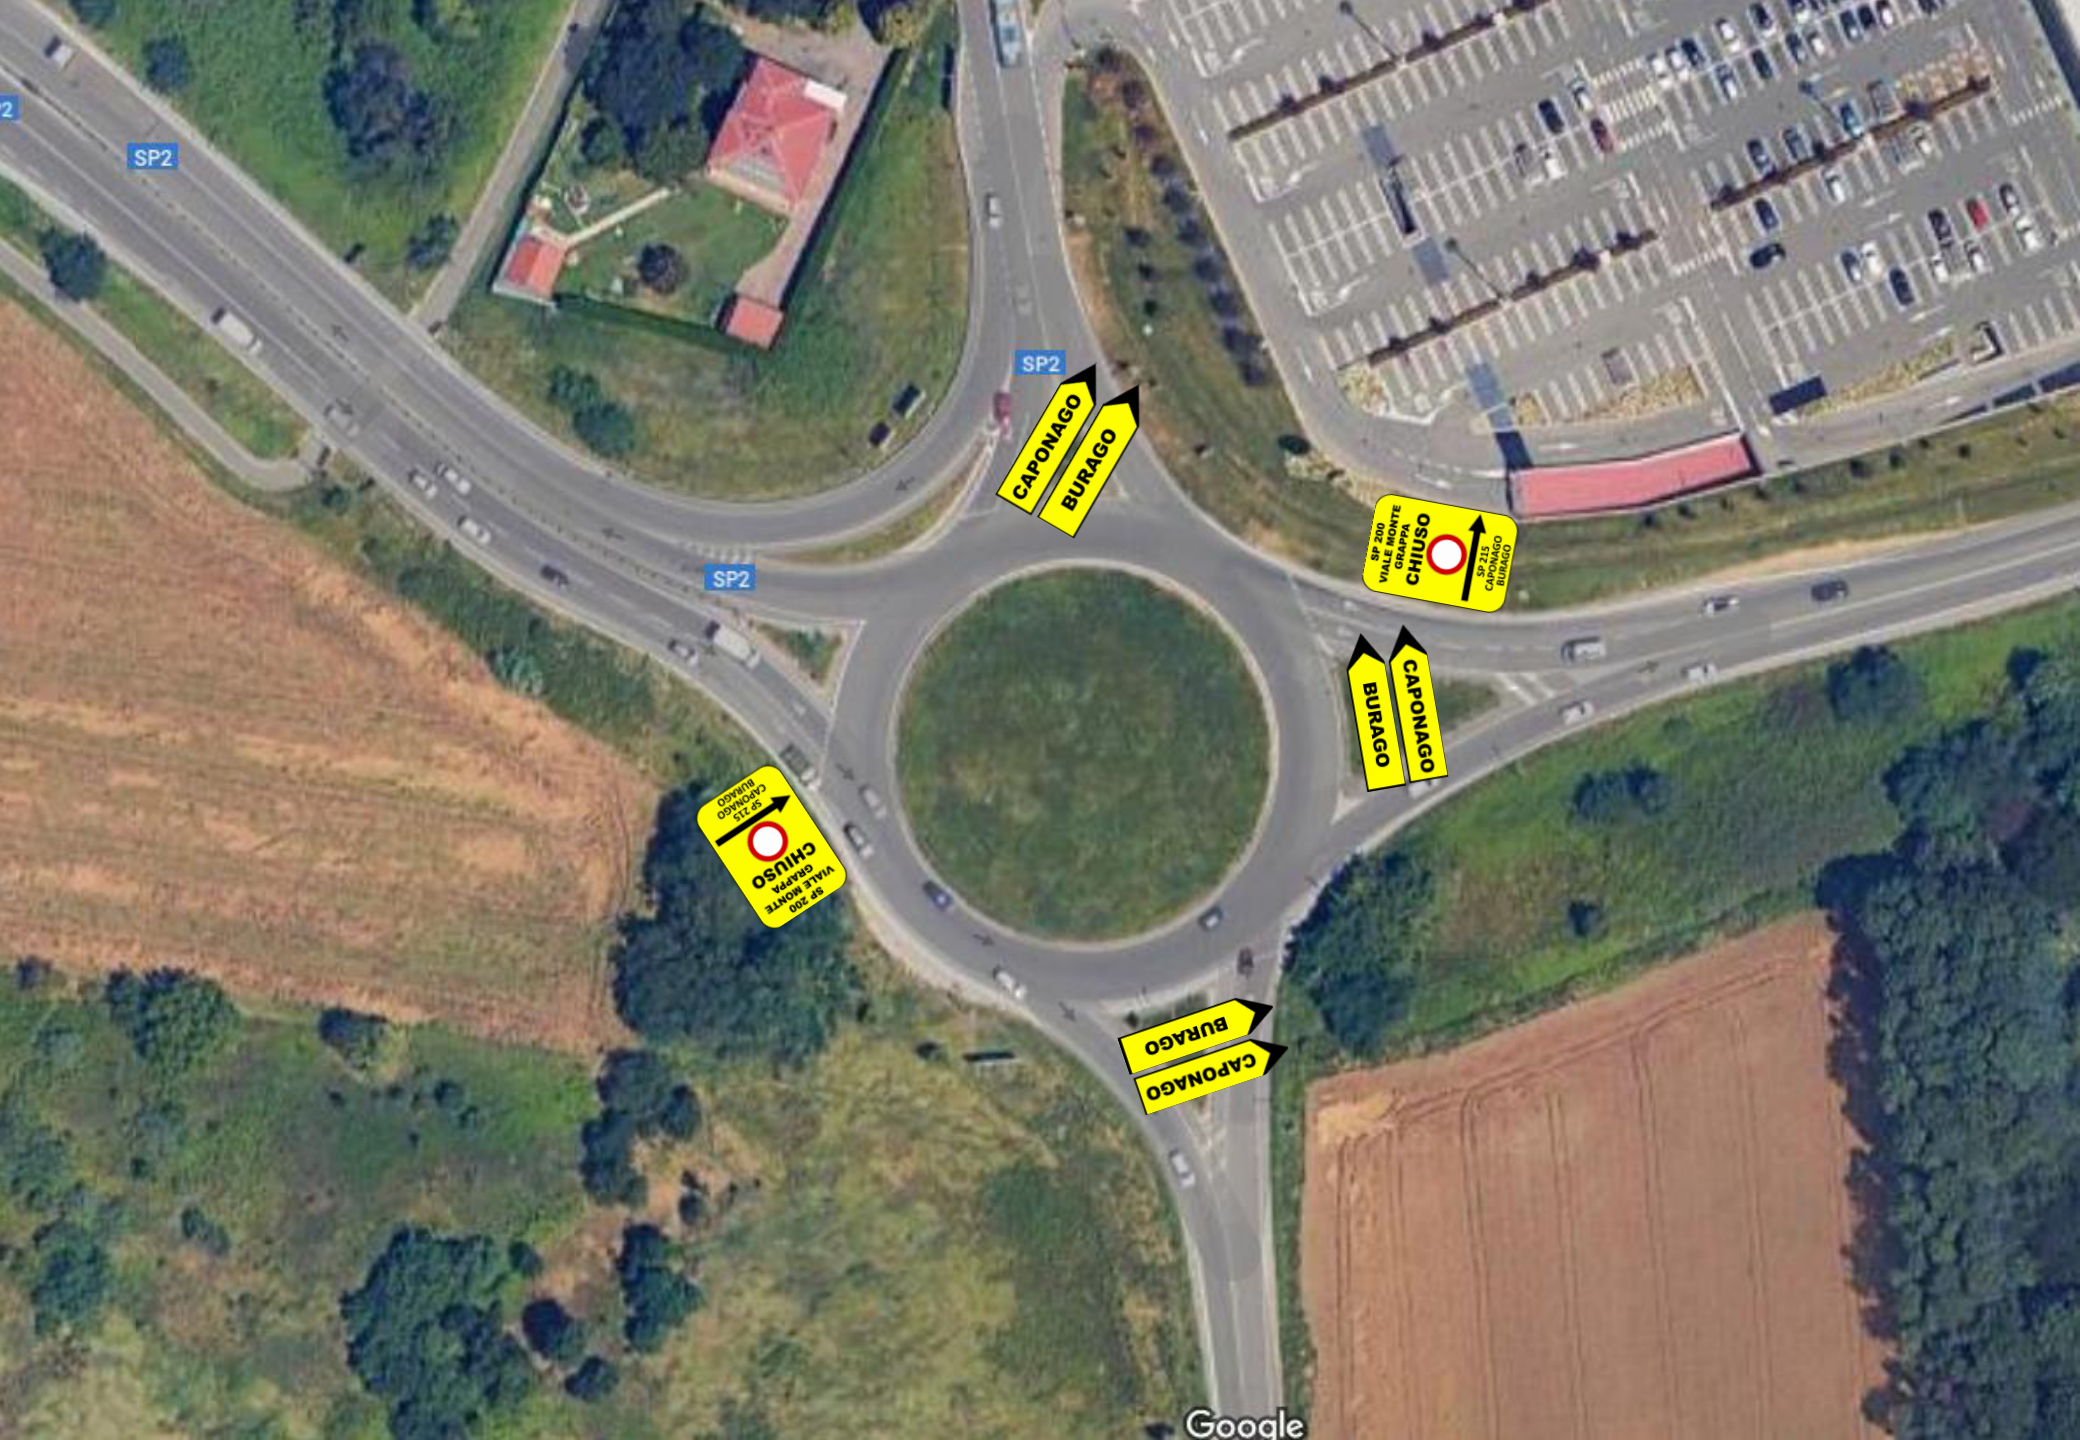

SP 200  
VIALE MONTE  
GRAPPA  
**CHIUSO**  
SP 2 VAR  
VIMERCATE  
AS1

Via G. Marconi

Via Pietro Maroncelli

Via Monte Grappa

Paperplast International

Burago Molgora

Burago Motori

Vrv

Aperto 24 hr Carwash

Tagliabue Pneumatici & Autofficina...  
Negozio di pneumatici

Via Milano

SP2

Via Martiri di Cefalonia

Via Bergamo

Seconda Strada  
Nuovi arrivi fino a -70%

Roadhouse

SP2

SP2

SP2

CAPONAGO  
BURAGO

SP 200  
VIALE MONTE  
GRAPPA  
CHIUSO  
SP 215  
CAPONAGO  
BURAGO

CAPONAGO  
BURAGO

SP 215  
CAPONAGO  
BURAGO  
CHIUSO  
VIALE MONTE  
GRAPPA  
SP 200

CAPONAGO  
BURAGO

SP200

SP200

SP 200  
VIALE MONTE  
GRAPPA  
**CHIUSO**

Viale dell'industria

Google

dustria